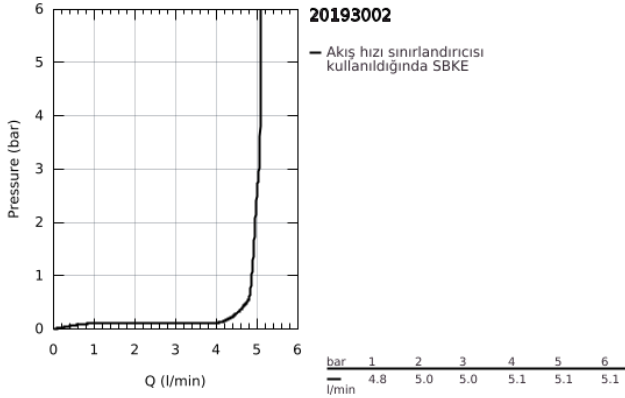

20 193 002 ALLURE 3 DELİKLİ LAVABO BATARYASI 1/2" M-BOYUT

ÜRÜN AÇIKLAMASI

- Renk: krom
- duvar tipi
- çubuk volanlar
- montaj için: 29 025 002
- 1/2" - 90° salmastralı
- GROHE LongLife kaplama
- GROHE EcoJoy daha az su tüketimi ve mükemmel akış teknolojisi
- maximum flow rate (at 3 bar): 5 l/min
- Precision Control with haptic click feedback (optional)
- GROHE AquaGuide adjustable slim air mousseur
- merkezler arası uzaklık 200 mm
- çıkış ucu uzunluğu 207 mm
- without roughing-in set 29 025 002 (please order separately)

20 193 002 **ALLURE 3 DELİKLİ LAVABO BATARYASI 1/2"**
M-BOYUT

YEDEK PARÇALAR, Mayıs 2018 – now

1: Perlatör (Sipariş no. 48449000)

2: Uzatma mil için (Sipariş no. 45988000)