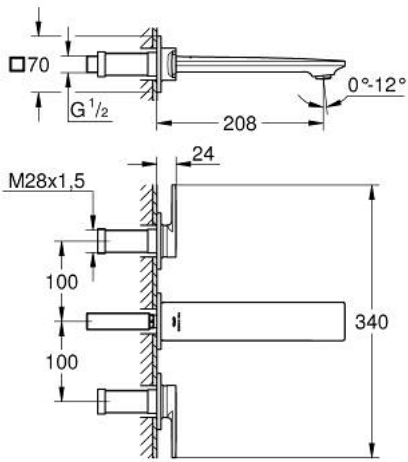

20 193 002 ALLURE 3 DELİKLİ LAVABO BATARYASI 1/2" M-BOYUT

ÜRÜN AÇIKLAMASI

- Renk: krom
- duvar tipi
- çubuk volanlar
- montaj için: 29 025 002
- 1/2" - 90° salmastralı
- GROHE LongLife kaplama
- GROHE EcoJoy daha az su tüketimi ve mükemmel akış teknolojisi
- maximum flow rate (at 3 bar): 5 l/min
- Precision Control with haptic click feedback (optional)
- GROHE AquaGuide adjustable slim air mousseur
- merkezler arası uzaklık 200 mm
- çıkış ucu uzunluğu 207 mm
- without roughing-in set 29 025 002 (please order separately)

20 193 002 **ALLURE 3 DELİKLİ LAVABO BATARYASI 1/2"**
M-BOYUT

YEDEK PARÇALAR, Mayıs 2018 – now

1: Perlatör (Sipariş no. 48449000)

2: Uzatma mil için (Sipariş no. 45988000)