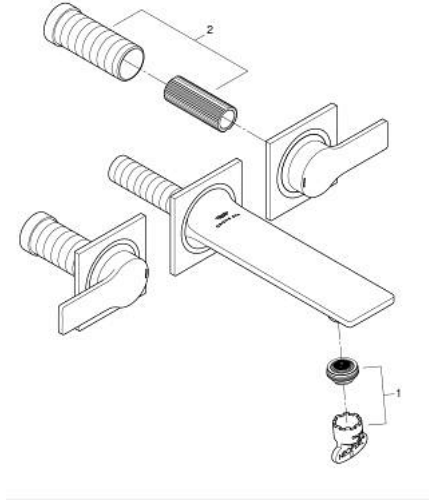

20 189 GN2 ALLURE 3 DELİKLİ LAVABO BATARYASI 1/2" S-BOYUT

ÜRÜN AÇIKLAMASI

- Renk: brushed cool sunrise
- duvar tipi
- çubuk volanlar
- montaj için: 29 025 002
- 1/2" - 90° salmastralı
- GROHE LongLife kaplama
- GROHE EcoJoy daha az su tüketimi ve mükemmel akış teknolojisi
- maximum flow rate (at 3 bar): 5 l/min
- Precision Control with haptic click feedback (optional)
- GROHE AquaGuide adjustable slim air mousseur
- merkezler arası uzaklık 200 mm
- çıkış ucu uzunluğu 150 mm
- without roughing-in set 29 025 002 (please order separately)

20 189 GN2 **ALLURE 3 DELİKLİ LAVABO BATARYASI 1/2"**
S-BOYUT

YEDEK PARÇALAR, Mayıs 2018 – now

1: Perlatör (Sipariş no. 48449000)

2: Uzatma mil için (Sipariş no. 45988000)