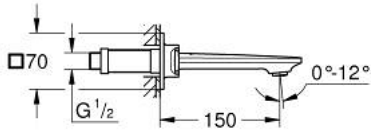

20 189 GN2 ALLURE 3 DELİKLİ LAVABO BATARYASI 1/2" S-BOYUT

ÜRÜN AÇIKLAMASI

- Renk: brushed cool sunrise
- duvar tipi
- çubuk volanlar
- montaj için: 29 025 002
- 1/2" - 90° salmastralı
- GROHE LongLife kaplama
- GROHE EcoJoy daha az su tüketimi ve mükemmel akış teknolojisi
- maximum flow rate (at 3 bar): 5 l/min
- Precision Control with haptic click feedback (optional)
- GROHE AquaGuide adjustable slim air mousseur
- merkezler arası uzaklık 200 mm
- çıkış ucu uzunluğu 150 mm
- without roughing-in set 29 025 002 (please order separately)

20 189 GN2 **ALLURE 3 DELİKLİ LAVABO BATARYASI 1/2"**
S-BOYUT

YEDEK PARÇALAR, Mayıs 2018 – now

1: Perlatör (Sipariş no. 48449000)

2: Uzatma mil için (Sipariş no. 45988000)