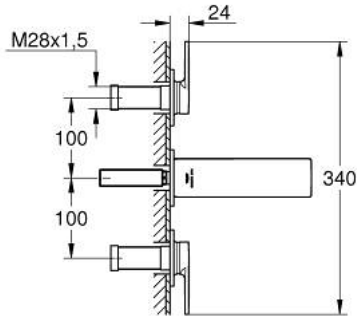

20 189 GN2 ALLURE 3 DELİKLİ LAVABO BATARYASI 1/2" S-BOYUT

ÜRÜN AÇIKLAMASI

- Renk: brushed cool sunrise
- duvar tipi
- çubuk volanlar
- montaj için: 29 025 002
- 1/2" - 90° salmastralı
- GROHE LongLife kaplama
- GROHE EcoJoy daha az su tüketimi ve mükemmel akış teknolojisi
- maximum flow rate (at 3 bar): 5 l/min
- Precision Control with haptic click feedback (optional)
- GROHE AquaGuide adjustable slim air mousseur
- merkezler arası uzaklık 200 mm
- çıkış ucu uzunluğu 150 mm
- without roughing-in set 29 025 002 (please order separately)

20 189 GN2 **ALLURE 3 DELİKLİ LAVABO BATARYASI 1/2"**
S-BOYUT

YEDEK PARÇALAR, Mayıs 2018 – now

1: Perlatör (Sipariş no. 48449000)

2: Uzatma mil için (Sipariş no. 45988000)