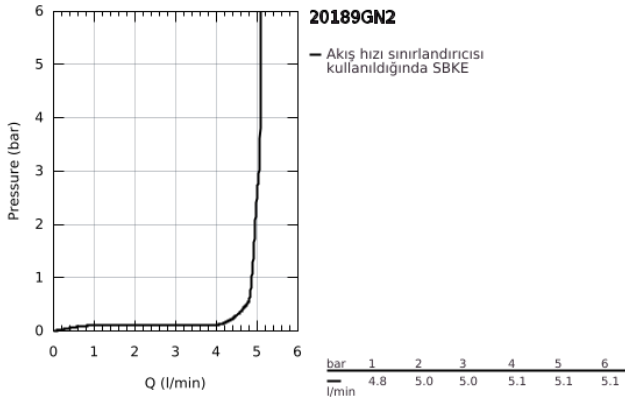

20 189 GN2 ALLURE 3 DELİKLİ LAVABO BATARYASI 1/2" S-BOYUT

ÜRÜN AÇIKLAMASI

- Renk: brushed cool sunrise
- duvar tipi
- çubuk volanlar
- montaj için: 29 025 002
- 1/2" - 90° salmastralı
- GROHE LongLife kaplama
- GROHE EcoJoy daha az su tüketimi ve mükemmel akış teknolojisi
- maximum flow rate (at 3 bar): 5 l/min
- Precision Control with haptic click feedback (optional)
- GROHE AquaGuide adjustable slim air mousseur
- merkezler arası uzaklık 200 mm
- çıkış ucu uzunluğu 150 mm
- without roughing-in set 29 025 002 (please order separately)