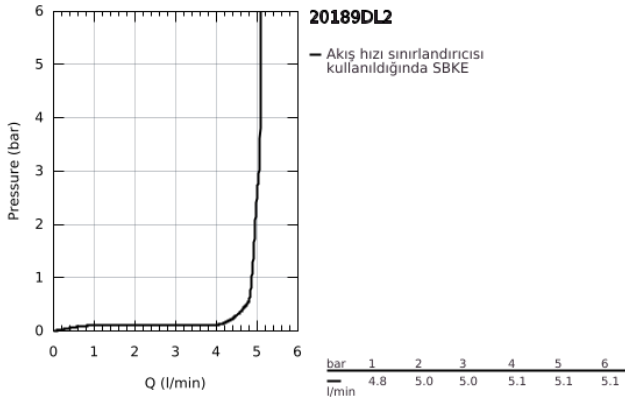

20 189 DL2 ALLURE 3 DELİKLİ LAVABO BATARYASI 1/2" S-BOYUT

ÜRÜN AÇIKLAMASI

- Renk: brushed warm sunset
- duvar tipi
- çubuk volanlar
- montaj için: 29 025 002
- 1/2" - 90° salmastralı
- GROHE LongLife kaplama
- GROHE EcoJoy daha az su tüketimi ve mükemmel akış teknolojisi
- maximum flow rate (at 3 bar): 5 l/min
- Precision Control with haptic click feedback (optional)
- GROHE AquaGuide adjustable slim air mousseur
- merkezler arası uzaklık 200 mm
- çıkış ucu uzunluğu 150 mm
- without roughing-in set 29 025 002 (please order separately)

20 189 DL2 **ALLURE 3 DELİKLİ LAVABO BATARYASI 1/2"**
S-BOYUT

YEDEK PARÇALAR, Mayıs 2018 – now

1: Perlatör (Sipariş no. 48449000)

2: Uzatma mil için (Sipariş no. 45988000)