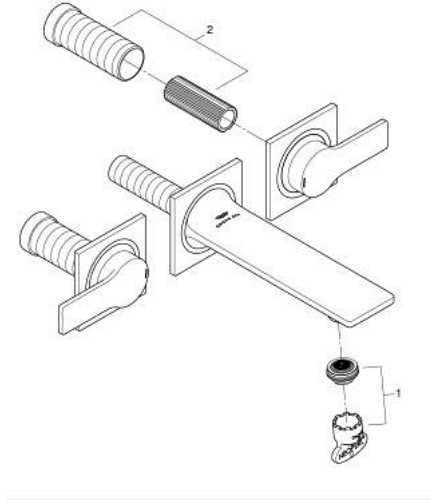

20 189 DL2 ALLURE 3 DELİKLİ LAVABO BATARYASI 1/2" S-BOYUT

ÜRÜN AÇIKLAMASI

- Renk: brushed warm sunset
- duvar tipi
- çubuk volanlar
- montaj için: 29 025 002
- 1/2" - 90° salmastralı
- GROHE LongLife kaplama
- GROHE EcoJoy daha az su tüketimi ve mükemmel akış teknolojisi
- maximum flow rate (at 3 bar): 5 l/min
- Precision Control with haptic click feedback (optional)
- GROHE AquaGuide adjustable slim air mousseur
- merkezler arası uzaklık 200 mm
- çıkış ucu uzunluğu 150 mm
- without roughing-in set 29 025 002 (please order separately)

20 189 DL2 **ALLURE 3 DELİKLİ LAVABO BATARYASI 1/2"**
S-BOYUT

YEDEK PARÇALAR, Mayıs 2018 – now

1: Perlatör (Sipariş no. 48449000)

2: Uzatma mil için (Sipariş no. 45988000)