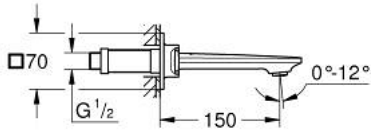

20 189 DL2 ALLURE 3 DELİKLİ LAVABO BATARYASI 1/2" S-BOYUT

ÜRÜN AÇIKLAMASI

- Renk: brushed warm sunset
- duvar tipi
- çubuk volanlar
- montaj için: 29 025 002
- 1/2" - 90° salmastralı
- GROHE LongLife kaplama
- GROHE EcoJoy daha az su tüketimi ve mükemmel akış teknolojisi
- maximum flow rate (at 3 bar): 5 l/min
- Precision Control with haptic click feedback (optional)
- GROHE AquaGuide adjustable slim air mousseur
- merkezler arası uzaklık 200 mm
- çıkış ucu uzunluğu 150 mm
- without roughing-in set 29 025 002 (please order separately)

20 189 DL2 **ALLURE 3 DELİKLİ LAVABO BATARYASI 1/2"**
S-BOYUT

YEDEK PARÇALAR, Mayıs 2018 – now

1: Perlatör (Sipariş no. 48449000)

2: Uzatma mil için (Sipariş no. 45988000)