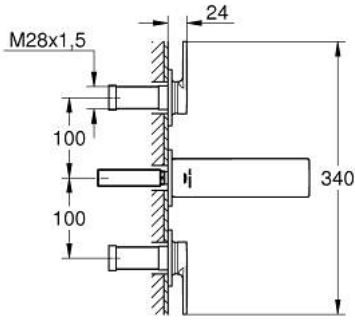

20 189 DL2 ALLURE 3 DELİKLİ LAVABO BATARYASI 1/2" S-BOYUT

ÜRÜN AÇIKLAMASI

- Renk: brushed warm sunset
- duvar tipi
- çubuk volanlar
- montaj için: 29 025 002
- 1/2" - 90° salmastralı
- GROHE LongLife kaplama
- GROHE EcoJoy daha az su tüketimi ve mükemmel akış teknolojisi
- maximum flow rate (at 3 bar): 5 l/min
- Precision Control with haptic click feedback (optional)
- GROHE AquaGuide adjustable slim air mousseur
- merkezler arası uzaklık 200 mm
- çıkış ucu uzunluğu 150 mm
- without roughing-in set 29 025 002 (please order separately)

20 189 DL2 **ALLURE 3 DELİKLİ LAVABO BATARYASI 1/2"**
S-BOYUT

YEDEK PARÇALAR, Mayıs 2018 – now

1: Perlatör (Sipariş no. 48449000)

2: Uzatma mil için (Sipariş no. 45988000)