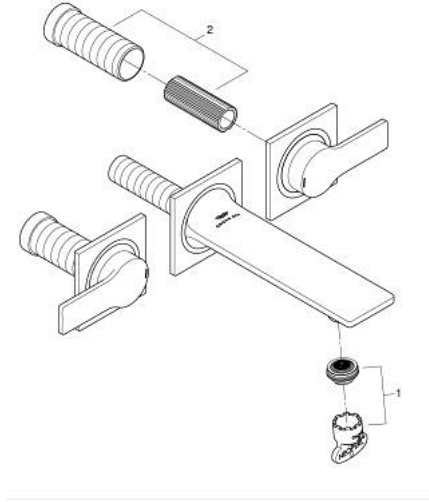

## 20 189 002 ALLURE 3 DELİKLİ LAVABO BATARYASI 1/2" S-BOYUT

### ÜRÜN AÇIKLAMASI

- Renk: krom
- duvar tipi
- çubuk volanlar
- montaj için: 29 025 002
- 1/2" - 90° salmastralı
- GROHE LongLife kaplama
- GROHE EcoJoy daha az su tüketimi ve mükemmel akış teknolojisi
- maximum flow rate (at 3 bar): 5 l/min
- Precision Control with haptic click feedback (optional)
- GROHE AquaGuide adjustable slim air mousseur
- merkezler arası uzaklık 200 mm
- çıkış ucu uzunluğu 150 mm
- without roughing-in set 29 025 002 (please order separately)

20 189 002 **ALLURE 3 DELİKLİ LAVABO BATARYASI 1/2"**  
**S-BOYUT**

**YEDEK PARÇALAR**, Mayıs 2018 – now

1: Perlatör (Sipariş no. 48449000)

2: Uzatma mil için (Sipariş no. 45988000)