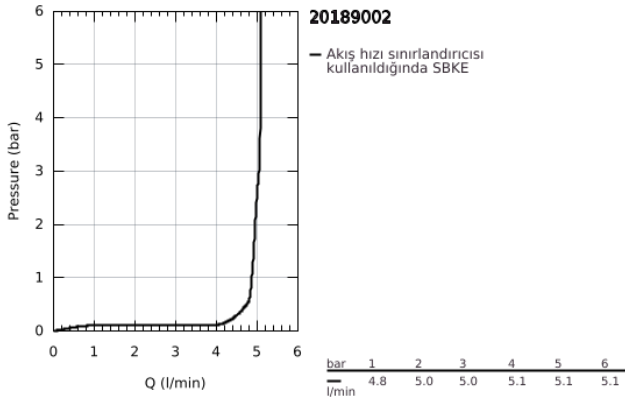

## 20 189 002 ALLURE 3 DELİKLİ LAVABO BATARYASI 1/2" S-BOYUT

### ÜRÜN AÇIKLAMASI

- Renk: krom
- duvar tipi
- çubuk volanlar
- montaj için: 29 025 002
- 1/2" - 90° salmastralı
- GROHE LongLife kaplama
- GROHE EcoJoy daha az su tüketimi ve mükemmel akış teknolojisi
- maximum flow rate (at 3 bar): 5 l/min
- Precision Control with haptic click feedback (optional)
- GROHE AquaGuide adjustable slim air mousseur
- merkezler arası uzaklık 200 mm
- çıkış ucu uzunluğu 150 mm
- without roughing-in set 29 025 002 (please order separately)