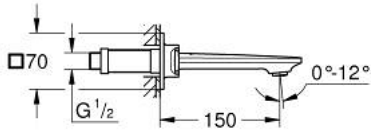

## 20 189 002 ALLURE 3 DELİKLİ LAVABO BATARYASI 1/2" S-BOYUT

### ÜRÜN AÇIKLAMASI

- Renk: krom
- duvar tipi
- çubuk volanlar
- montaj için: 29 025 002
- 1/2" - 90° salmastralı
- GROHE LongLife kaplama
- GROHE EcoJoy daha az su tüketimi ve mükemmel akış teknolojisi
- maximum flow rate (at 3 bar): 5 l/min
- Precision Control with haptic click feedback (optional)
- GROHE AquaGuide adjustable slim air mousseur
- merkezler arası uzaklık 200 mm
- çıkış ucu uzunluğu 150 mm
- without roughing-in set 29 025 002 (please order separately)