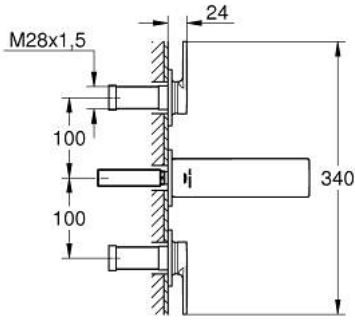

## 20 189 002 ALLURE 3 DELİKLİ LAVABO BATARYASI 1/2" S-BOYUT

### ÜRÜN AÇIKLAMASI

- Renk: krom
- duvar tipi
- çubuk volanlar
- montaj için: 29 025 002
- 1/2" - 90° salmastralı
- GROHE LongLife kaplama
- GROHE EcoJoy daha az su tüketimi ve mükemmel akış teknolojisi
- maximum flow rate (at 3 bar): 5 l/min
- Precision Control with haptic click feedback (optional)
- GROHE AquaGuide adjustable slim air mousseur
- merkezler arası uzaklık 200 mm
- çıkış ucu uzunluğu 150 mm
- without roughing-in set 29 025 002 (please order separately)

20 189 002 **ALLURE 3 DELİKLİ LAVABO BATARYASI 1/2"**  
**S-BOYUT**

**YEDEK PARÇALAR**, Mayıs 2018 – now

1: Perlatör (Sipariş no. 48449000)

2: Uzatma mil için (Sipariş no. 45988000)