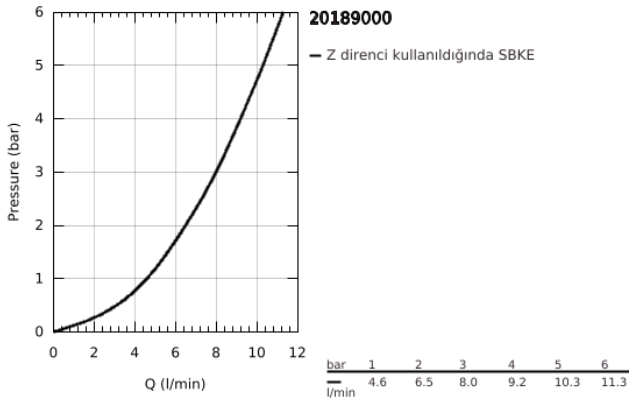

## 20 189 000 ALLURE 3 DELİKLİ LAVABO BATARYASI 1/2" S-BOYUT

### ÜRÜN AÇIKLAMASI

- Renk: krom
- duvar tipi
- iç gövde hariç
- montaj için: 29 025 002
- çubuk volanlar
- 1/2" - 90° salmastralı
- GROHE LongLife kaplama
- akış limitleyici 8 l/dk.
- perlatörlü çıkış ucu
- merkezler arası uzaklık 200 mm
- çıkış ucu uzunluğu 172 mm