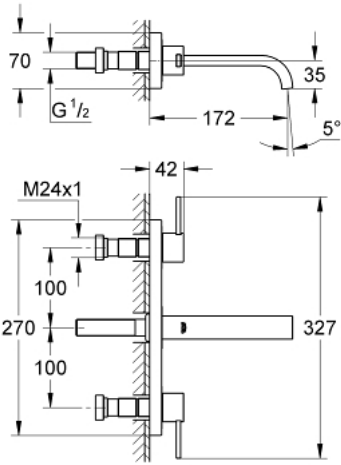

## 20 189 000 ALLURE 3 DELİKLİ LAVABO BATARYASI 1/2" S-BOYUT

### ÜRÜN AÇIKLAMASI

- Renk: krom
- duvar tipi
- iç gövde hariç
- montaj için: 29 025 002
- çubuk volanlar
- 1/2" - 90° salmastralı
- GROHE LongLife kaplama
- akış limitleyici 8 l/dk.
- perlatörlü çıkış ucu
- merkezler arası uzaklık 200 mm
- çıkış ucu uzunluğu 172 mm

20 189 000 **ALLURE 3 DELİKLİ LAVABO BATARYASI 1/2"**  
**S-BOYUT**

**YEDEK PARÇALAR**, Eylül 2009 – now

- 1: Volan (Sipariş no. 48043000)
- 1.1: Montaj için deęiřtirme kiti (Sipariş no. 45186000)
- 1.1.1: O-ring Ø18,2 x Ø1,7 (Sipariş no. 0392400M)
- 2: Uzatma mil için (Sipariş no. 48044000)
- 3: İzolasyon contası (Sipariş no. 48046000)
- 4: Uzatma-seti, 80 mm (Sipariş no. 45202000)
- 5: Perlatör (Sipariş no. 13220000)
- 6: Akış limitleyici (Sipariş no. 46324000)