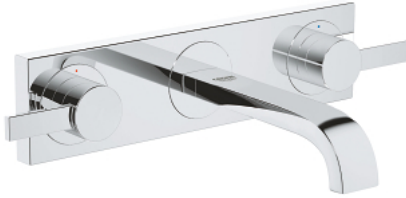

## 20 189 000 ALLURE 3 DELİKLİ LAVABO BATARYASI 1/2" S-BOYUT

### ÜRÜN AÇIKLAMASI

- Renk: krom
- duvar tipi
- iç gövde hariç
- montaj için: 29 025 002
- çubuk volanlar
- 1/2" - 90° salmastralı
- GROHE LongLife kaplama
- akış limitleyici 8 l/dk.
- perlatörlü çıkış ucu
- merkezler arası uzaklık 200 mm
- çıkış ucu uzunluğu 172 mm

20 189 000 **ALLURE 3 DELİKLİ LAVABO BATARYASI 1/2"**  
**S-BOYUT**

**YEDEK PARÇALAR**, Eylül 2009 – now

- 1: Volan (Sipariş no. 48043000)
- 1.1: Montaj için deęiřtirme kiti (Sipariş no. 45186000)
- 1.1.1: O-ring Ø18,2 x Ø1,7 (Sipariş no. 0392400M)
- 2: Uzatma mil için (Sipariş no. 48044000)
- 3: İzolasyon contası (Sipariş no. 48046000)
- 4: Uzatma-seti, 80 mm (Sipariş no. 45202000)
- 5: Perlatör (Sipariş no. 13220000)
- 6: Akış limitleyici (Sipariş no. 46324000)