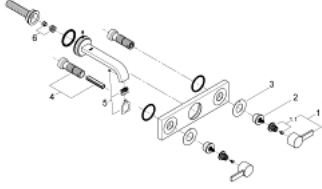

## 20 189 000 ALLURE 3 DELİKLİ LAVABO BATARYASI 1/2" S-BOYUT

### ÜRÜN AÇIKLAMASI

- Renk: krom
- duvar tipi
- iç gövde hariç
- montaj için: 29 025 002
- çubuk volanlar
- 1/2" - 90° salmastralı
- GROHE LongLife kaplama
- akış limitleyici 8 l/dk.
- perlatörlü çıkış ucu
- merkezler arası uzaklık 200 mm
- çıkış ucu uzunluğu 172 mm

20 189 000 **ALLURE 3 DELİKLİ LAVABO BATARYASI 1/2"**  
**S-BOYUT**

**YEDEK PARÇALAR**, Eylül 2009 – now

- 1: Volan (Sipariş no. 48043000)
- 1.1: Montaj için deęiřtirme kiti (Sipariş no. 45186000)
- 1.1.1: O-ring Ø18,2 x Ø1,7 (Sipariş no. 0392400M)
- 2: Uzatma mil için (Sipariş no. 48044000)
- 3: İzolasyon contası (Sipariş no. 48046000)
- 4: Uzatma-seti, 80 mm (Sipariş no. 45202000)
- 5: Perlatör (Sipariş no. 13220000)
- 6: Akış limitleyici (Sipariş no. 46324000)