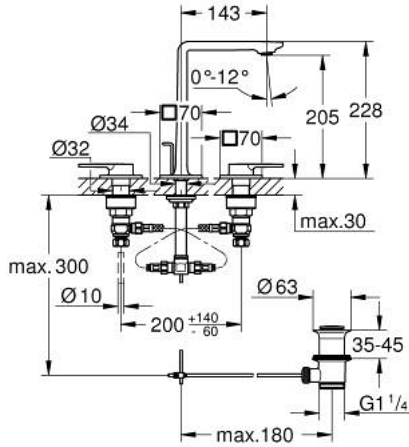

20 188 GN1 ALLURE 3 DELİKLİ LAVABO BATARYASI 1/2" M-BOYUT

ÜRÜN AÇIKLAMASI

- Renk: brushed cool sunrise
- çubuk volanlar
- deck mounted
- seramik salmastra 1/2", 90°
- GROHE LongLife kaplama
- GROHE EcoJoy daha az su tüketimi ve mükemmel akış teknolojisi
- maximum flow rate (at 3 bar): 5 l/min
- Precision Control with haptic click feedback (optional)
- GROHE AquaGuide adjustable slim air mousseur
- projection 143 mm
- çıkış ucu ve yan valfler arasında basınca dayanıklı spiral bağlantı hortumları
- sifon kumanda seti 1 1/4"

20 188 GN1 ALLURE 3 DELİKLİ LAVABO BATARYASI 1/2" M-BOYUT

YEDEK PARÇALAR, Mayıs 2018 – now

- 1: Uzatma mil için (Sipariş no. 45988000)
 - 2: Seramik salmastra, 1/2" (Sipariş no. 45882000)
 - 2.1: O-ring Ø18,2 x Ø1,7 (Sipariş no. 0392400M)
 - 3: Seramik salmastra, 1/2" (Sipariş no. 45883000)
 - 3.1: O-ring Ø18,2 x Ø1,7 (Sipariş no. 0392400M)
 - 4: İnce conta Ø18,5 x Ø12 x 2 (Sipariş no. 0138900M)
 - 5: Kumanda çubuğu (Sipariş no. 65196GN0)
 - 6: sabitleme kelepçesi (Sipariş no. 6554100M)
 - 7: Spiral bağlantı hortumu (Sipariş no. 45704000)
 - 8: Gider seti 1 1/4" (Sipariş no. 28910GN0)
 - 8.1: tapa (Sipariş no. 07182GN0)
 - 8.2: Top çubuk (Sipariş no. 07052000)
 - 9: Perlatör (Sipariş no. 48449000)
 - 10: Top çubuk (Sipariş no. 07341000)*
 - 11: Soket anahtarı (Sipariş no. 19332000)*
- *Özel aksesuarlar