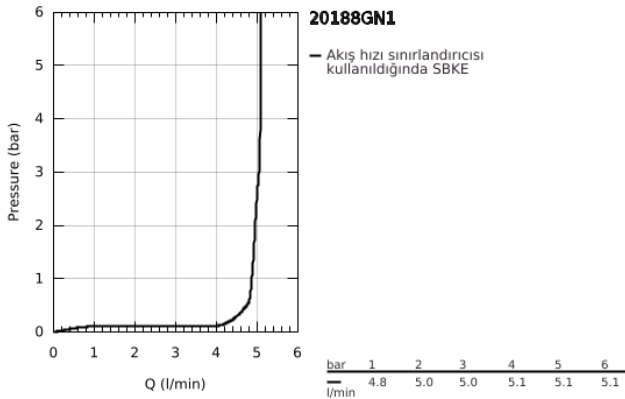

20 188 GN1 ALLURE 3 DELİKLİ LAVABO BATARYASI 1/2" M-BOYUT

ÜRÜN AÇIKLAMASI

- Renk: brushed cool sunrise
- çubuk volanlar
- deck mounted
- seramik salmastra 1/2", 90°
- GROHE LongLife kaplama
- GROHE EcoJoy daha az su tüketimi ve mükemmel akış teknolojisi
- maximum flow rate (at 3 bar): 5 l/min
- Precision Control with haptic click feedback (optional)
- GROHE AquaGuide adjustable slim air mousseur
- projection 143 mm
- çıkış ucu ve yan valfler arasında basınca dayanıklı spiral bağlantı hortumları
- sifon kumanda seti 1 1/4"