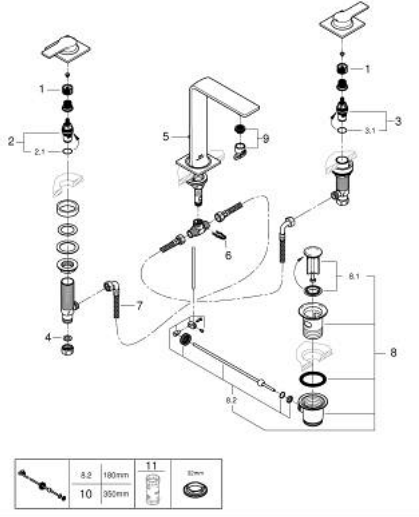

20 188 GN1 ALLURE 3 DELİKLİ LAVABO BATARYASI 1/2" M-BOYUT

ÜRÜN AÇIKLAMASI

- Renk: brushed cool sunrise
- çubuk volanlar
- deck mounted
- seramik salmastra 1/2", 90°
- GROHE LongLife kaplama
- GROHE EcoJoy daha az su tüketimi ve mükemmel akış teknolojisi
- maximum flow rate (at 3 bar): 5 l/min
- Precision Control with haptic click feedback (optional)
- GROHE AquaGuide adjustable slim air mousseur
- projection 143 mm
- çıkış ucu ve yan valfler arasında basınca dayanıklı spiral bağlantı hortumları
- sifon kumanda seti 1 1/4"

20 188 GN1 ALLURE 3 DELİKLİ LAVABO BATARYASI 1/2" M-BOYUT

YEDEK PARÇALAR, Mayıs 2018 – now

- 1: Uzatma mil için (Sipariş no. 45988000)
 - 2: Seramik salmastra, 1/2" (Sipariş no. 45882000)
 - 2.1: O-ring Ø18,2 x Ø1,7 (Sipariş no. 0392400M)
 - 3: Seramik salmastra, 1/2" (Sipariş no. 45883000)
 - 3.1: O-ring Ø18,2 x Ø1,7 (Sipariş no. 0392400M)
 - 4: İnce conta Ø18,5 x Ø12 x 2 (Sipariş no. 0138900M)
 - 5: Kumanda çubuğu (Sipariş no. 65196GN0)
 - 6: sabitleme kelepçesi (Sipariş no. 6554100M)
 - 7: Spiral bağlantı hortumu (Sipariş no. 45704000)
 - 8: Gider seti 1 1/4" (Sipariş no. 28910GN0)
 - 8.1: tapa (Sipariş no. 07182GN0)
 - 8.2: Top çubuk (Sipariş no. 07052000)
 - 9: Perlatör (Sipariş no. 48449000)
 - 10: Top çubuk (Sipariş no. 07341000)*
 - 11: Soket anahtarı (Sipariş no. 19332000)*
- *Özel aksesuarlar