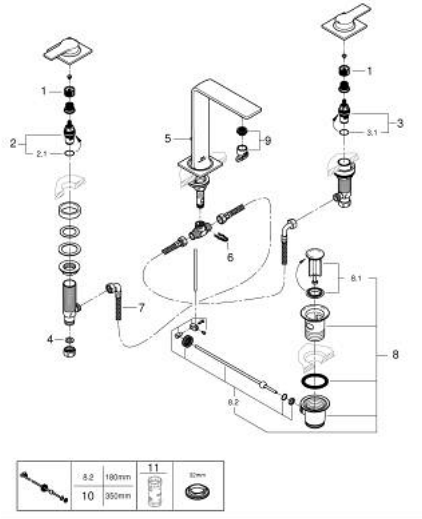

20 188 001 **ALLURE 3 DELİKLİ LAVABO BATARYASI 1/2"**  
**M-BOYUT**

**YEDEK PARÇALAR**, Mayıs 2018 – now

- 1: Uzatma mil için (Sipariş no. 45988000)
  - 2: Seramik salmastra, 1/2" (Sipariş no. 45882000)
  - 2.1: O-ring Ø18,2 x Ø1,7 (Sipariş no. 0392400M)
  - 3: Seramik salmastra, 1/2" (Sipariş no. 45883000)
  - 3.1: O-ring Ø18,2 x Ø1,7 (Sipariş no. 0392400M)
  - 4: İnce conta Ø18,5 x Ø12 x 2 (Sipariş no. 0138900M)
  - 5: Kumanda çubuğu (Sipariş no. 65196000)
  - 6: sabitleme kelepçesi (Sipariş no. 6554100M)
  - 7: Spiral bağlantı hortumu (Sipariş no. 45704000)
  - 8: Gider seti 1 1/4" (Sipariş no. 28910000)
  - 8.1: tapa (Sipariş no. 07182000)
  - 8.2: Top çubuk (Sipariş no. 07052000)
  - 9: Perlatör (Sipariş no. 48449000)
  - 10: Top çubuk (Sipariş no. 07341000)\*
  - 11: Soket anahtarı (Sipariş no. 19332000)\*
- \*Özel aksesuarlar