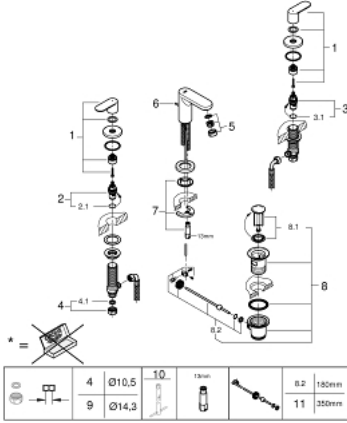

20 187 000 **EUROCOSMO 3 DELİKLİ LAVABO BATARYASI 1/2"**
S-BOYUT

YEDEK PARÇALAR, Ağustos 2019 – now

- 1: Handle pair (Sipariş no. 48306000)
- 2: Seramik salmastra, 1/2" (Sipariş no. 45882000)
- 2.1: O-ring Ø18,2 x Ø1,7 (Sipariş no. 0392400M)
- 3: Seramik salmastra, 1/2" (Sipariş no. 45883000)
- 3.1: O-ring Ø18,2 x Ø1,7 (Sipariş no. 0392400M)
- 4: Bağlantı Somunu 1/2" (Sipariş no. 1290100M)
- 4.1: İnce conta Ø18,5 x Ø12 x 2 (Sipariş no. 0138900M)
- 5: Perlatör (Sipariş no. 13929000)
- 6: Kumanda çubuğu (Sipariş no. 46739000)
- 7: Vida bağlantılı montaj (Sipariş no. 46671000)
- 8: Gider seti 1 1/4" (Sipariş no. 28910000)
- 8.1: tapa (Sipariş no. 07182000)
- 8.2: Top çubuk (Sipariş no. 07052000)
- 9: Bağlantı somunu 1/2" x 14.5 mm (Sipariş no. 1290200M)*
- 10: İngiliz anahtar (Sipariş no. 19017000)*
- 11: Top çubuk (Sipariş no. 07341000)*