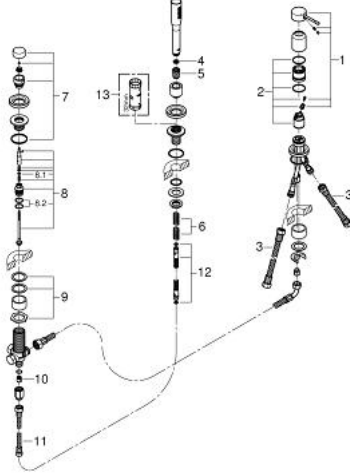

## 19 976 001 ESSENCE ÜÇ DELİKLİ TEK KUMANDALI BANYO KOMBİNASYONU

### ÜRÜN AÇIKLAMASI

- Renk: krom
- GROHE SilkMove 35 mm seramik kartuş
- GROHE LongLife kaplama
- Tek kumandalı batarya kumanda elemanı
- yön deęiřtirici: banyo/duř
- el duřu (27 400 000)
- metal shower hose 2000 mm (always chrome for any colour of the set)
- spiral baęlantı hortumları
- duř hortumu için baęlantı
- entegre çek valf
- 29 037 000 ile kullanım için
- 28 990 / 28 991 ile beraber sipariř edilir

### YEDEK PARÇALAR, Ocak 2014 – now

- 1: Kumanda Kolu (Sipariş no. 46916000)
  - 2: Kartuş (Sipariş no. 46374000)
  - 3: Tüp (Sipariş no. 07227000)
  - 4: Filtre (Sipariş no. 0700200M)
  - 5: Konik somun (Sipariş no. 08864000)
  - 6: Yay (Sipariş no. 00869000)
  - 7: Yöndeğiştirici kafası (Sipariş no. 46721000)
  - 8: Yöndeğiştirici (Sipariş no. 45443000)
  - 8.1: Contalı rondela Ø6 x Ø2 (Sipariş no. 0128300M)
  - 8.2: contalı rondela (Sipariş no. 0120500M)
  - 9: vida bağlantısı için degistirme kiti (Sipariş no. 45444000)
  - 10: Çek-valf (Sipariş no. 08565000)
  - 11: Tüp (Sipariş no. 07300000)
  - 12: Metal Duş Hortumu (Sipariş no. 28146000)
  - 13: Soket anahtarı (Sipariş no. 19332000)\*
- \*Özel aksesuarlar