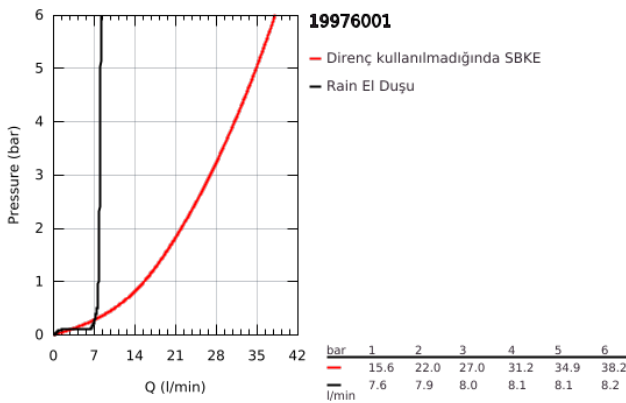

### ÜRÜN AÇIKLAMASI

- Renk: krom
- GROHE SilkMove 35 mm seramik kartuş
- GROHE LongLife kaplama
- Tek kumandalı batarya kumanda elemanı
- yön deęiřtirici: banyo/duř
- el duřu (27 400 000)
- metal shower hose 2000 mm (always chrome for any colour of the set)
- spiral baęlantı hortumları
- duř hortumu için baęlantı
- entegre çek valf
- 29 037 000 ile kullanım için
- 28 990 / 28 991 ile beraber sipariř edilir