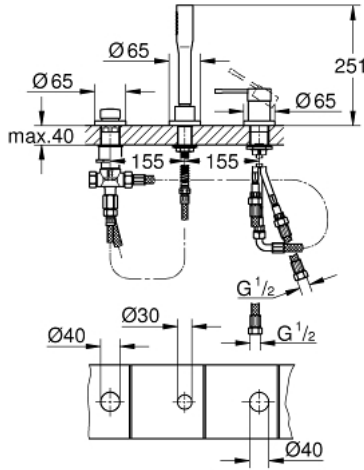

## 19 976 001 ESSENCE ÜÇ DELİKLİ TEK KUMANDALI BANYO KOMBİNASYONU

### ÜRÜN AÇIKLAMASI

- Renk: krom
- GROHE SilkMove 35 mm seramik kartuş
- GROHE LongLife kaplama
- Tek kumandalı batarya kumanda elemanı
- yön deęiřtirici: banyo/duř
- el duřu (27 400 000)
- metal shower hose 2000 mm (always chrome for any colour of the set)
- spiral baęlantı hortumları
- duř hortumu için baęlantı
- entegre çek valf
- 29 037 000 ile kullanım için
- 28 990 / 28 991 ile beraber sipariř edilir

### YEDEK PARÇALAR, Ocak 2014 – now

- 1: Kumanda Kolu (Sipariş no. 46916000)
  - 2: Kartuş (Sipariş no. 46374000)
  - 3: Tüp (Sipariş no. 07227000)
  - 4: Filtre (Sipariş no. 0700200M)
  - 5: Konik somun (Sipariş no. 08864000)
  - 6: Yay (Sipariş no. 00869000)
  - 7: Yöndeğiştirici kafası (Sipariş no. 46721000)
  - 8: Yöndeğiştirici (Sipariş no. 45443000)
  - 8.1: Contalı rondela Ø6 x Ø2 (Sipariş no. 0128300M)
  - 8.2: contalı rondela (Sipariş no. 0120500M)
  - 9: vida bağlantısı için degistirme kiti (Sipariş no. 45444000)
  - 10: Çek-valf (Sipariş no. 08565000)
  - 11: Tüp (Sipariş no. 07300000)
  - 12: Metal Duş Hortumu (Sipariş no. 28146000)
  - 13: Soket anahtarı (Sipariş no. 19332000)\*
- \*Özel aksesuarlar