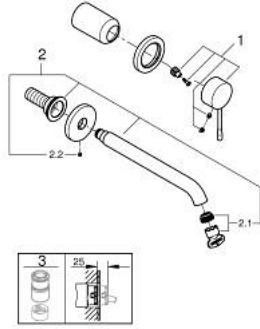

19 967 GN1 ESSENCE İKİ DELİKLİ LAVABO BATARYASI L-BOYUT

ÜRÜN AÇIKLAMASI

- Renk: brushed cool sunrise
- duvar tipi
- 23 571 000 / 32 635 000
- iç gövde hariç
- metal rozet
- GROHE LongLife kaplama
- GROHE EcoJoy daha az su tüketimi ve mükemmel akış teknolojisi
- maximum flow rate (at 3 bar): 5.7 l/min
- GROHE AquaGuide ayarlanabilir perlatör
- merkezler arası uzaklık 110 mm
- çıkış ucu uzunluğu 230 mm

19 967 GN1 ESSENCE İKİ DELİKLİ LAVABO BATARYASI L-BOYUT

YEDEK PARÇALAR, Ocak 2024 – now

1: Kumanda Kolu (Sipariş no. 46916GN0)

2: Çıkış (Sipariş no. 48639GN0)*

2.1: Perlatör (Sipariş no. 48480000)

2.2: Vida (Sipariş no. 43094000)