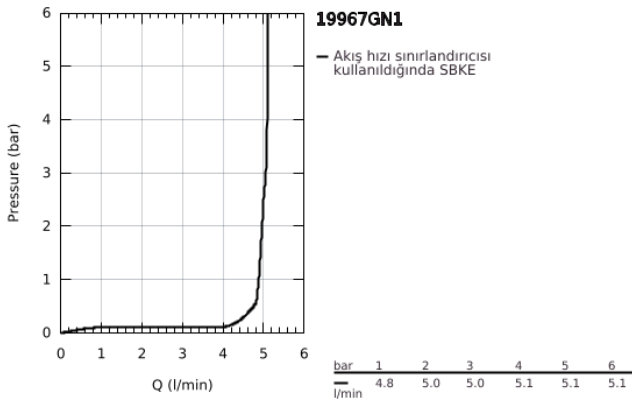

19 967 GN1 ESSENCE İKİ DELİKLİ LAVABO BATARYASI L-BOYUT

ÜRÜN AÇIKLAMASI

- Renk: brushed cool sunrise
- duvar tipi
- 23 571 000 / 32 635 000
- iç gövde hariç
- metal rozet
- GROHE LongLife kaplama
- GROHE EcoJoy daha az su tüketimi ve mükemmel akış teknolojisi
- maximum flow rate (at 3 bar): 5.7 l/min
- GROHE AquaGuide ayarlanabilir perlatör
- merkezler arası uzaklık 110 mm
- çıkış ucu uzunluğu 230 mm