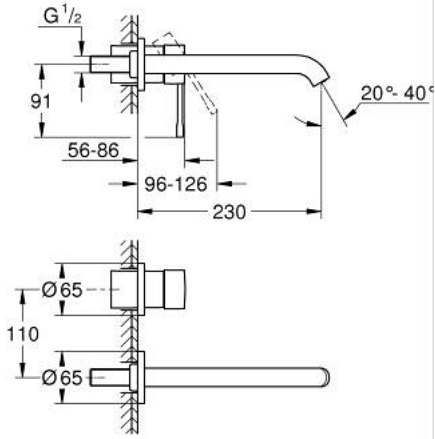

19 967 GN1 ESSENCE İKİ DELİKLİ LAVABO BATARYASI L-BOYUT

ÜRÜN AÇIKLAMASI

- Renk: brushed cool sunrise
- duvar tipi
- 23 571 000 / 32 635 000
- iç gövde hariç
- metal rozet
- GROHE LongLife kaplama
- GROHE EcoJoy daha az su tüketimi ve mükemmel akış teknolojisi
- maximum flow rate (at 3 bar): 5.7 l/min
- GROHE AquaGuide ayarlanabilir perlatör
- merkezler arası uzaklık 110 mm
- çıkış ucu uzunluğu 230 mm

19 967 GN1 ESSENCE İKİ DELİKLİ LAVABO BATARYASI L-BOYUT

YEDEK PARÇALAR, Ocak 2024 – now

1: Kumanda Kolu (Sipariş no. 46916GN0)

2: Çıkış (Sipariş no. 48639GN0)*

2.1: Perlatör (Sipariş no. 48480000)

2.2: Vida (Sipariş no. 43094000)