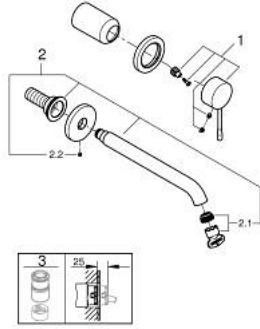

19 967 GL1 ESSENCE İKİ DELİKLİ LAVABO BATARYASI L-BOYUT

ÜRÜN AÇIKLAMASI

- Renk: cool sunrise
- duvar tipi
- 23 571 000 / 32 635 000
- iç gövde hariç
- metal rozet
- GROHE LongLife kaplama
- GROHE EcoJoy daha az su tüketimi ve mükemmel akış teknolojisi
- maximum flow rate (at 3 bar): 5.7 l/min
- GROHE AquaGuide ayarlanabilir perlatör
- merkezler arası uzaklık 110 mm
- çıkış ucu uzunluğu 230 mm

19 967 GL1 ESSENCE İKİ DELİKLİ LAVABO BATARYASI L-BOYUT

YEDEK PARÇALAR, Ocak 2024 – now

1: Kumanda Kolu (Sipariş no. 46916GL0)

2: Çıkış (Sipariş no. 48639GL0)

2.1: Perlatör (Sipariş no. 48480000)

2.2: Vida (Sipariş no. 43094000)