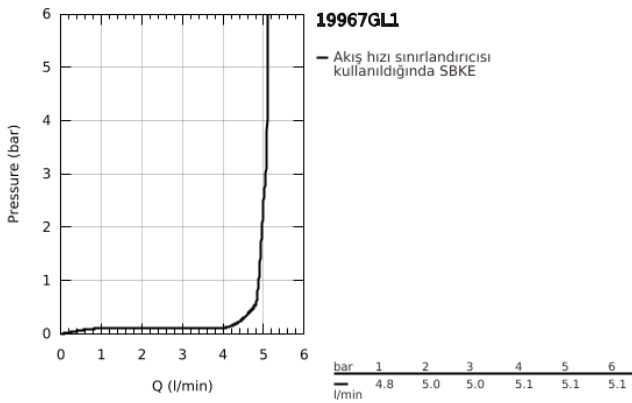

19 967 GL1 ESSENCE İKİ DELİKLİ LAVABO BATARYASI L-BOYUT

ÜRÜN AÇIKLAMASI

- Renk: cool sunrise
- duvar tipi
- 23 571 000 / 32 635 000
- iç gövde hariç
- metal rozet
- GROHE LongLife kaplama
- GROHE EcoJoy daha az su tüketimi ve mükemmel akış teknolojisi
- maximum flow rate (at 3 bar): 5.7 l/min
- GROHE AquaGuide ayarlanabilir perlatör
- merkezler arası uzaklık 110 mm
- çıkış ucu uzunluğu 230 mm