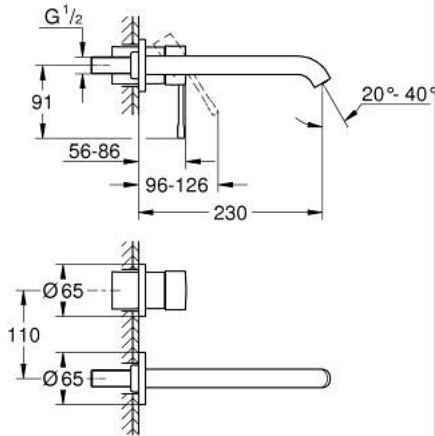

19 967 GL1 ESSENCE İKİ DELİKLİ LAVABO BATARYASI L-BOYUT

ÜRÜN AÇIKLAMASI

- Renk: cool sunrise
- duvar tipi
- 23 571 000 / 32 635 000
- iç gövde hariç
- metal rozet
- GROHE LongLife kaplama
- GROHE EcoJoy daha az su tüketimi ve mükemmel akış teknolojisi
- maximum flow rate (at 3 bar): 5.7 l/min
- GROHE AquaGuide ayarlanabilir perlatör
- merkezler arası uzaklık 110 mm
- çıkış ucu uzunluğu 230 mm

19 967 GL1 ESSENCE İKİ DELİKLİ LAVABO BATARYASI L-BOYUT

YEDEK PARÇALAR, Ocak 2024 – now

1: Kumanda Kolu (Sipariş no. 46916GL0)

2: Çıkış (Sipariş no. 48639GL0)

2.1: Perlatör (Sipariş no. 48480000)

2.2: Vida (Sipariş no. 43094000)