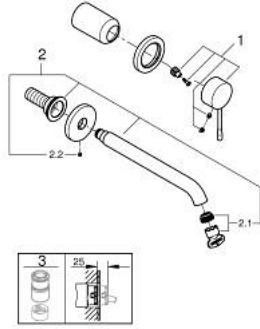

19 967 DL1 ESSENCE İKİ DELİKLİ LAVABO BATARYASI L-BOYUT

ÜRÜN AÇIKLAMASI

- Renk: brushed warm sunset
- duvar tipi
- 23 571 000 / 32 635 000
- iç gövde hariç
- metal rozet
- GROHE LongLife kaplama
- GROHE EcoJoy daha az su tüketimi ve mükemmel akış teknolojisi
- maximum flow rate (at 3 bar): 5.7 l/min
- GROHE AquaGuide ayarlanabilir perlatör
- merkezler arası uzaklık 110 mm
- çıkış ucu uzunluğu 230 mm

19 967 DL1 ESSENCE İKİ DELİKLİ LAVABO BATARYASI L-BOYUT

YEDEK PARÇALAR, Ocak 2024 – now

1: Kumanda Kolu (Sipariş no. 46916DL0)

2: Çıkış (Sipariş no. 48639DL0)

2.1: Perlatör (Sipariş no. 48480000)

2.2: Vida (Sipariş no. 43094000)