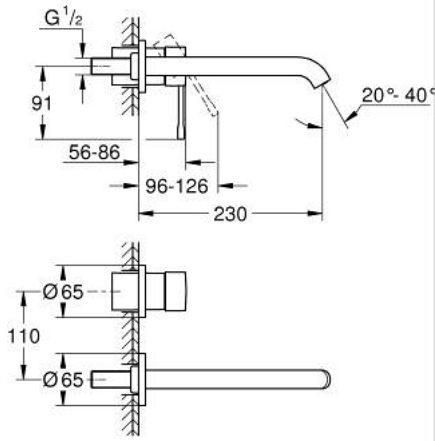

19 967 DL1 ESSENCE İKİ DELİKLİ LAVABO BATARYASI L-BOYUT

ÜRÜN AÇIKLAMASI

- Renk: brushed warm sunset
- duvar tipi
- 23 571 000 / 32 635 000
- iç gövde hariç
- metal rozet
- GROHE LongLife kaplama
- GROHE EcoJoy daha az su tüketimi ve mükemmel akış teknolojisi
- maximum flow rate (at 3 bar): 5.7 l/min
- GROHE AquaGuide ayarlanabilir perlatör
- merkezler arası uzaklık 110 mm
- çıkış ucu uzunluğu 230 mm

19 967 DL1 ESSENCE İKİ DELİKLİ LAVABO BATARYASI L-BOYUT

YEDEK PARÇALAR, Ocak 2024 – now

1: Kumanda Kolu (Sipariş no. 46916DL0)

2: Çıkış (Sipariş no. 48639DL0)

2.1: Perlatör (Sipariş no. 48480000)

2.2: Vida (Sipariş no. 43094000)