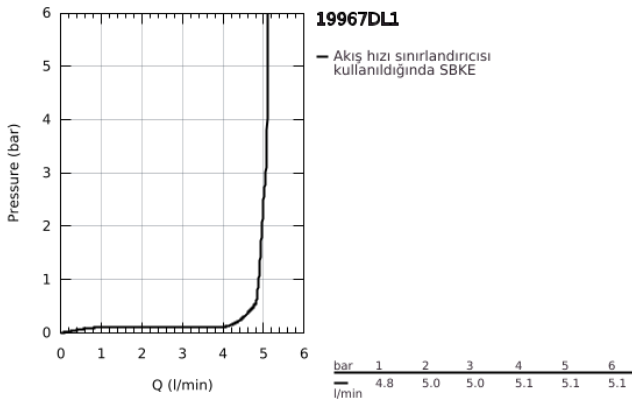

19 967 DL1 ESSENCE İKİ DELİKLİ LAVABO BATARYASI L-BOYUT

ÜRÜN AÇIKLAMASI

- Renk: brushed warm sunset
- duvar tipi
- 23 571 000 / 32 635 000
- iç gövde hariç
- metal rozet
- GROHE LongLife kaplama
- GROHE EcoJoy daha az su tüketimi ve mükemmel akış teknolojisi
- maximum flow rate (at 3 bar): 5.7 l/min
- GROHE AquaGuide ayarlanabilir perlatör
- merkezler arası uzaklık 110 mm
- çıkış ucu uzunluğu 230 mm