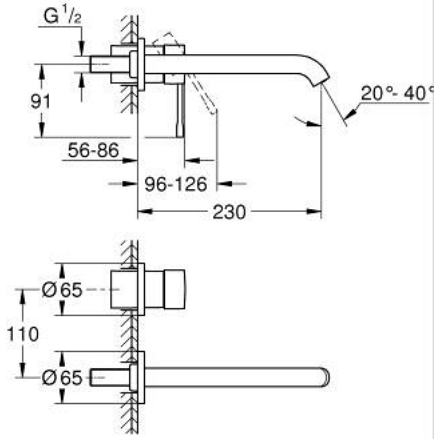

19 967 DC1 ESSENCE İKİ DELİKLİ LAVABO BATARYASI L-BOYUT

ÜRÜN AÇIKLAMASI

- Renk: paslanmaz çelik
- GROHE LongLife kaplama

19 967 DC1 ESSENCE İKİ DELİKLİ LAVABO BATARYASI L-BOYUT

YEDEK PARÇALAR, Ocak 2024 – now

1: Kumanda Kolu (Sipariş no. 46916DC0)

2: Çıkış (Sipariş no. 48639DC0)

2.1: Perlatör (Sipariş no. 48480000)

2.2: Vida (Sipariş no. 43094000)

3: Uzatma (Sipariş no. 46943000)*

*Özel aksesuarlar