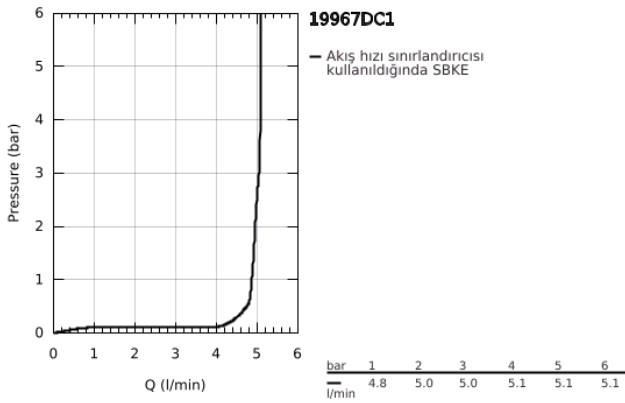

19 967 DC1 ESSENCE İKİ DELİKLİ LAVABO BATARYASI L-BOYUT

ÜRÜN AÇIKLAMASI

- Renk: paslanmaz çelik
- GROHE LongLife kaplama

19 967 DC1 ESSENCE İKİ DELİKLİ LAVABO BATARYASI L-BOYUT

YEDEK PARÇALAR, Ocak 2024 – now