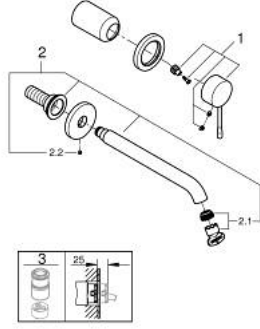

19 967 DC1 ESSENCE İKİ DELİKLİ LAVABO BATARYASI L-BOYUT

ÜRÜN AÇIKLAMASI

- Renk: paslanmaz çelik
- GROHE LongLife kaplama

19 967 DC1 ESSENCE İKİ DELİKLİ LAVABO BATARYASI L-BOYUT

YEDEK PARÇALAR, Ocak 2024 – now

1: Kumanda Kolu (Sipariş no. 46916DC0)

2: Çıkış (Sipariş no. 48639DC0)

2.1: Perlatör (Sipariş no. 48480000)

2.2: Vida (Sipariş no. 43094000)

3: Uzatma (Sipariş no. 46943000)*

*Özel aksesuarlar