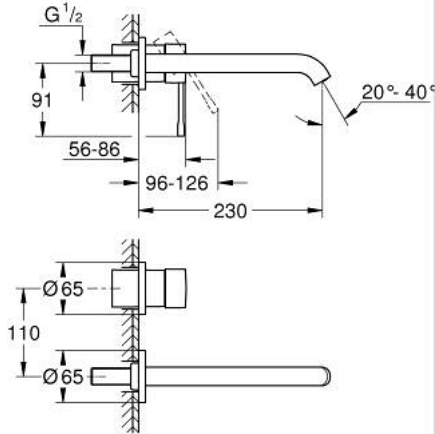

19 967 DA1 ESSENCE İKİ DELİKLİ LAVABO BATARYASI L-BOYUT

ÜRÜN AÇIKLAMASI

- Renk: warm sunset
- duvar tipi
- 23 571 000 / 32 635 000
- iç gövde hariç
- metal rozet
- GROHE LongLife kaplama
- GROHE EcoJoy daha az su tüketimi ve mükemmel akış teknolojisi
- maximum flow rate (at 3 bar): 5.7 l/min
- GROHE AquaGuide ayarlanabilir perlatör
- merkezler arası uzaklık 110 mm
- çıkış ucu uzunluğu 230 mm

19 967 DA1 ESSENCE İKİ DELİKLİ LAVABO BATARYASI L-BOYUT

YEDEK PARÇALAR, Ocak 2024 – now

1: Kumanda Kolu (Sipariş no. 46916DA0)

2: Çıkış (Sipariş no. 48639DA0)

2.1: Perlatör (Sipariş no. 48480000)

2.2: Vida (Sipariş no. 43094000)