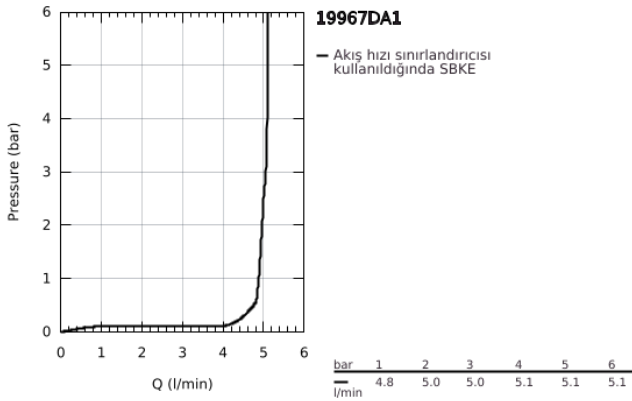

19 967 DA1 ESSENCE İKİ DELİKLİ LAVABO BATARYASI L-BOYUT

ÜRÜN AÇIKLAMASI

- Renk: warm sunset
- duvar tipi
- 23 571 000 / 32 635 000
- iç gövde hariç
- metal rozet
- GROHE LongLife kaplama
- GROHE EcoJoy daha az su tüketimi ve mükemmel akış teknolojisi
- maximum flow rate (at 3 bar): 5.7 l/min
- GROHE AquaGuide ayarlanabilir perlatör
- merkezler arası uzaklık 110 mm
- çıkış ucu uzunluğu 230 mm