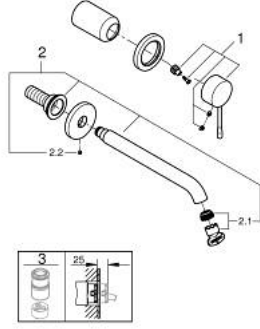

19 967 DA1 ESSENCE İKİ DELİKLİ LAVABO BATARYASI L-BOYUT

ÜRÜN AÇIKLAMASI

- Renk: warm sunset
- duvar tipi
- 23 571 000 / 32 635 000
- iç gövde hariç
- metal rozet
- GROHE LongLife kaplama
- GROHE EcoJoy daha az su tüketimi ve mükemmel akış teknolojisi
- maximum flow rate (at 3 bar): 5.7 l/min
- GROHE AquaGuide ayarlanabilir perlatör
- merkezler arası uzaklık 110 mm
- çıkış ucu uzunluğu 230 mm

19 967 DA1 ESSENCE İKİ DELİKLİ LAVABO BATARYASI L-BOYUT

YEDEK PARÇALAR, Ocak 2024 – now

1: Kumanda Kolu (Sipariş no. 46916DA0)

2: Çıkış (Sipariş no. 48639DA0)

2.1: Perlatör (Sipariş no. 48480000)

2.2: Vida (Sipariş no. 43094000)