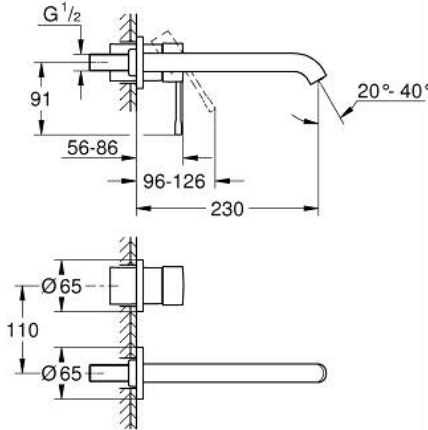

19 967 AL1 ESSENCE İKİ DELİKLİ LAVABO BATARYASI L-BOYUT

ÜRÜN AÇIKLAMASI

- Renk: brushed hard graphite
- duvar tipi
- 23 571 000 / 32 635 000
- iç gövde hariç
- metal rozet
- GROHE LongLife kaplama
- GROHE EcoJoy daha az su tüketimi ve mükemmel akış teknolojisi
- maximum flow rate (at 3 bar): 5.7 l/min
- GROHE AquaGuide ayarlanabilir perlatör
- merkezler arası uzaklık 110 mm
- çıkış ucu uzunluğu 230 mm

19 967 AL1 ESSENCE İKİ DELİKLİ LAVABO BATARYASI L-BOYUT

YEDEK PARÇALAR, Ocak 2024 – now

1: Kumanda Kolu (Sipariş no. 46916AL0)

2: Çıkış (Sipariş no. 48639AL0)

2.1: Perlatör (Sipariş no. 48480000)

2.2: Vida (Sipariş no. 43094000)