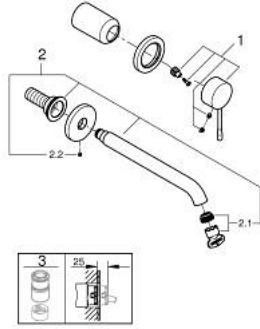

19 967 AL1 ESSENCE İKİ DELİKLİ LAVABO BATARYASI L-BOYUT

ÜRÜN AÇIKLAMASI

- Renk: brushed hard graphite
- duvar tipi
- 23 571 000 / 32 635 000
- iç gövde hariç
- metal rozet
- GROHE LongLife kaplama
- GROHE EcoJoy daha az su tüketimi ve mükemmel akış teknolojisi
- maximum flow rate (at 3 bar): 5.7 l/min
- GROHE AquaGuide ayarlanabilir perlatör
- merkezler arası uzaklık 110 mm
- çıkış ucu uzunluğu 230 mm

19 967 AL1 ESSENCE İKİ DELİKLİ LAVABO BATARYASI L-BOYUT

YEDEK PARÇALAR, Ocak 2024 – now

1: Kumanda Kolu (Sipariş no. 46916AL0)

2: Çıkış (Sipariş no. 48639AL0)

2.1: Perlatör (Sipariş no. 48480000)

2.2: Vida (Sipariş no. 43094000)