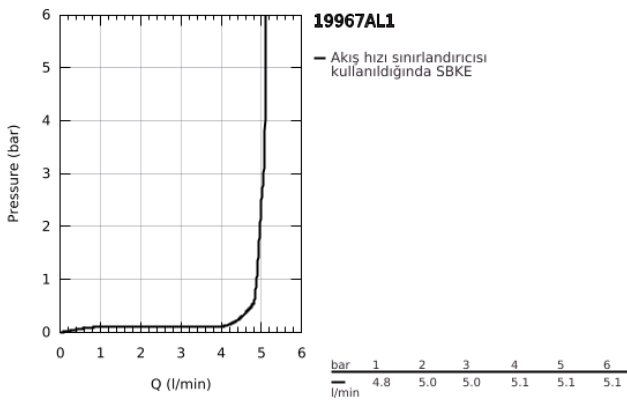

19 967 AL1 ESSENCE İKİ DELİKLİ LAVABO BATARYASI L-BOYUT

ÜRÜN AÇIKLAMASI

- Renk: brushed hard graphite
- duvar tipi
- 23 571 000 / 32 635 000
- iç gövde hariç
- metal rozet
- GROHE LongLife kaplama
- GROHE EcoJoy daha az su tüketimi ve mükemmel akış teknolojisi
- maximum flow rate (at 3 bar): 5.7 l/min
- GROHE AquaGuide ayarlanabilir perlatör
- merkezler arası uzaklık 110 mm
- çıkış ucu uzunluğu 230 mm