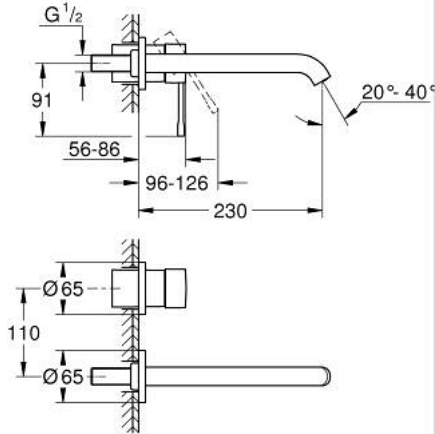

19 967 A01 ESSENCE İKİ DELİKLİ LAVABO BATARYASI L-BOYUT

ÜRÜN AÇIKLAMASI

- Renk: hard graphite
- duvar tipi
- 23 571 000 / 32 635 000
- iç gövde hariç
- metal rozet
- GROHE LongLife kaplama
- GROHE EcoJoy daha az su tüketimi ve mükemmel akış teknolojisi
- maximum flow rate (at 3 bar): 5.7 l/min
- GROHE AquaGuide ayarlanabilir perlatör
- merkezler arası uzaklık 110 mm
- çıkış ucu uzunluğu 230 mm

19 967 A01 **ESSENCE İKİ DELİKLİ LAVABO BATARYASI**
L-BOYUT

YEDEK PARÇALAR, Ocak 2024 – now

1: Kumanda Kolu (Sipariş no. 46916A00)

2: Çıkış (Sipariş no. 48639A00)

2.1: Perlatör (Sipariş no. 48480000)

2.2: Vida (Sipariş no. 43094000)