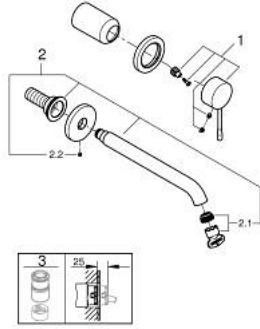

19 967 A01 ESSENCE İKİ DELİKLİ LAVABO BATARYASI L-BOYUT

ÜRÜN AÇIKLAMASI

- Renk: hard graphite
- duvar tipi
- 23 571 000 / 32 635 000
- iç gövde hariç
- metal rozet
- GROHE LongLife kaplama
- GROHE EcoJoy daha az su tüketimi ve mükemmel akış teknolojisi
- maximum flow rate (at 3 bar): 5.7 l/min
- GROHE AquaGuide ayarlanabilir perlatör
- merkezler arası uzaklık 110 mm
- çıkış ucu uzunluğu 230 mm

19 967 A01 **ESSENCE İKİ DELİKLİ LAVABO BATARYASI**
L-BOYUT

YEDEK PARÇALAR, Ocak 2024 – now

1: Kumanda Kolu (Sipariş no. 46916A00)

2: Çıkış (Sipariş no. 48639A00)

2.1: Perlatör (Sipariş no. 48480000)

2.2: Vida (Sipariş no. 43094000)