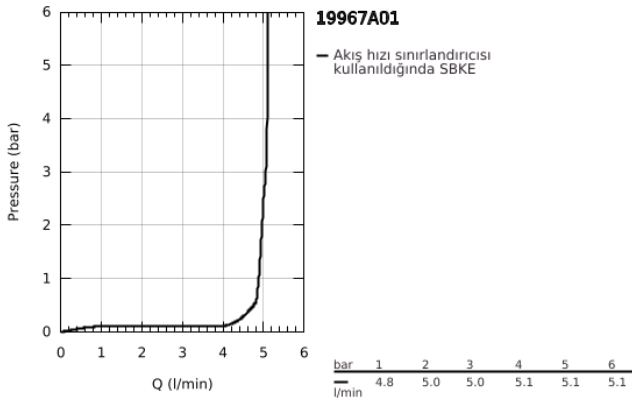

19 967 A01 ESSENCE İKİ DELİKLİ LAVABO BATARYASI L-BOYUT

ÜRÜN AÇIKLAMASI

- Renk: hard graphite
- duvar tipi
- 23 571 000 / 32 635 000
- iç gövde hariç
- metal rozet
- GROHE LongLife kaplama
- GROHE EcoJoy daha az su tüketimi ve mükemmel akış teknolojisi
- maximum flow rate (at 3 bar): 5.7 l/min
- GROHE AquaGuide ayarlanabilir perlatör
- merkezler arası uzaklık 110 mm
- çıkış ucu uzunluğu 230 mm