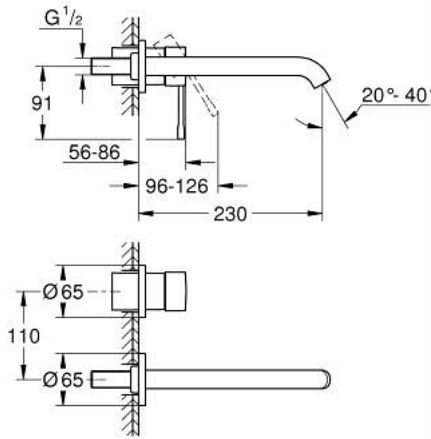

19 967 243 1 ESSENCE İKİ DELİKLİ LAVABO BATARYASI L-BOYUT

ÜRÜN AÇIKLAMASI

- Renk: matte black
- duvar tipi
- 23 571 000 / 32 635 000
- iç gövde hariç
- metal rozet
- GROHE EcoJoy daha az su tüketimi ve mükemmel akış teknolojisi
- maximum flow rate (at 3 bar): 5.7 l/min
- GROHE AquaGuide ayarlanabilir perlatör
- merkezler arası uzaklık 110 mm
- çıkış ucu uzunluğu 230 mm

19 967 243 1 **ESSENCE İKİ DELİKLİ LAVABO BATARYASI**
L-BOYUT

YEDEK PARÇALAR, Mayıs 2024 – now

1: Kumanda Kolu (Sipariş no. 469162430)

2: Çıkış (Sipariş no. 486392430)

2.1: Perlatör (Sipariş no. 48480000)