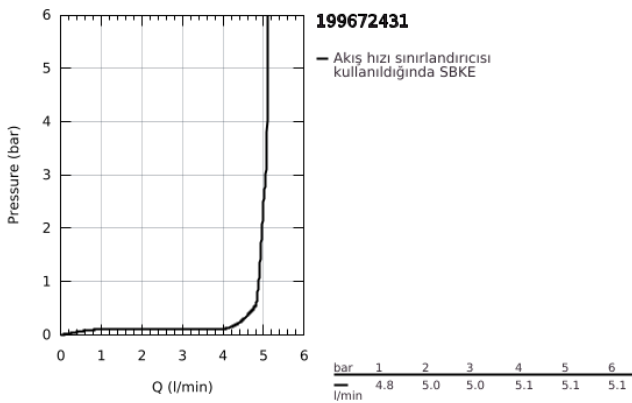

19 967 243 1 ESSENCE İKİ DELİKLİ LAVABO BATARYASI L-BOYUT

ÜRÜN AÇIKLAMASI

- Renk: matte black
- duvar tipi
- 23 571 000 / 32 635 000
- iç gövde hariç
- metal rozet
- GROHE EcoJoy daha az su tüketimi ve mükemmel akış teknolojisi
- maximum flow rate (at 3 bar): 5.7 l/min
- GROHE AquaGuide ayarlanabilir perlatör
- merkezler arası uzaklık 110 mm
- çıkış ucu uzunluğu 230 mm