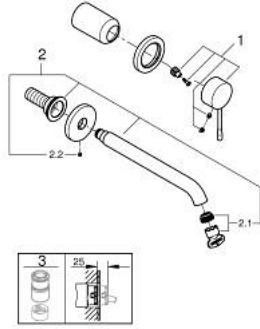

19 967 243 1 ESSENCE İKİ DELİKLİ LAVABO BATARYASI L-BOYUT

ÜRÜN AÇIKLAMASI

- Renk: matte black
- duvar tipi
- 23 571 000 / 32 635 000
- iç gövde hariç
- metal rozet
- GROHE EcoJoy daha az su tüketimi ve mükemmel akış teknolojisi
- maximum flow rate (at 3 bar): 5.7 l/min
- GROHE AquaGuide ayarlanabilir perlatör
- merkezler arası uzaklık 110 mm
- çıkış ucu uzunluğu 230 mm

19 967 243 1 **ESSENCE İKİ DELİKLİ LAVABO BATARYASI**
L-BOYUT

YEDEK PARÇALAR, Mayıs 2024 – now

1: Kumanda Kolu (Sipariş no. 469162430)

2: Çıkış (Sipariş no. 486392430)

2.1: Perlatör (Sipariş no. 48480000)