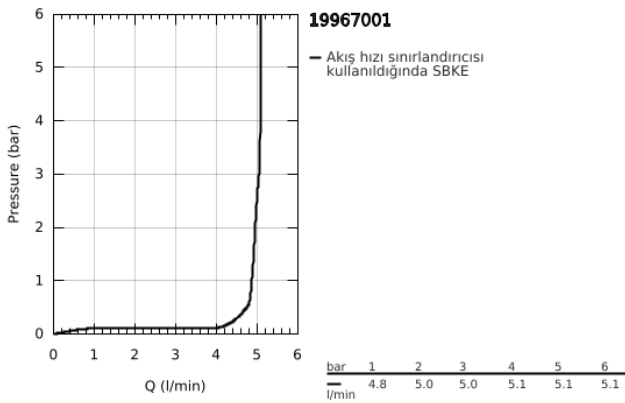

19 967 001 ESSENCE İKİ DELİKLİ LAVABO BATARYASI L-BOYUT

ÜRÜN AÇIKLAMASI

- Renk: krom
- duvar tipi
- 23 571 000 / 32 635 000
- iç gövde hariç
- metal rozet
- GROHE LongLife kaplama
- GROHE EcoJoy daha az su tüketimi ve mükemmel akış teknolojisi
- maximum flow rate (at 3 bar): 5.7 l/min
- GROHE AquaGuide ayarlanabilir perlatör
- merkezler arası uzaklık 110 mm
- çıkış ucu uzunluğu 230 mm