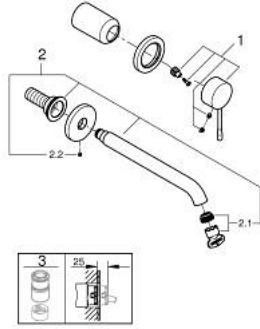

19 967 001 ESSENCE İKİ DELİKLİ LAVABO BATARYASI L-BOYUT

ÜRÜN AÇIKLAMASI

- Renk: krom
- duvar tipi
- 23 571 000 / 32 635 000
- iç gövde hariç
- metal rozet
- GROHE LongLife kaplama
- GROHE EcoJoy daha az su tüketimi ve mükemmel akış teknolojisi
- maximum flow rate (at 3 bar): 5.7 l/min
- GROHE AquaGuide ayarlanabilir perlatör
- merkezler arası uzaklık 110 mm
- çıkış ucu uzunluğu 230 mm

19 967 001 **ESSENCE İKİ DELİKLİ LAVABO BATARYASI**
L-BOYUT

YEDEK PARÇALAR, Ocak 2024 – now

1: Kumanda Kolu (Sipariş no. 46916000)

2: Çıkış (Sipariş no. 48639000)

2.1: Perlatör (Sipariş no. 48480000)

2.2: Vida (Sipariş no. 43094000)