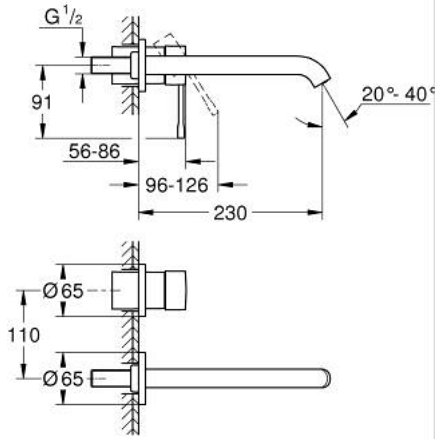

19 967 001 ESSENCE İKİ DELİKLİ LAVABO BATARYASI L-BOYUT

ÜRÜN AÇIKLAMASI

- Renk: krom
- duvar tipi
- 23 571 000 / 32 635 000
- iç gövde hariç
- metal rozet
- GROHE LongLife kaplama
- GROHE EcoJoy daha az su tüketimi ve mükemmel akış teknolojisi
- maximum flow rate (at 3 bar): 5.7 l/min
- GROHE AquaGuide ayarlanabilir perlatör
- merkezler arası uzaklık 110 mm
- çıkış ucu uzunluğu 230 mm

19 967 001 **ESSENCE İKİ DELİKLİ LAVABO BATARYASI**
L-BOYUT

YEDEK PARÇALAR, Ocak 2024 – now

1: Kumanda Kolu (Sipariş no. 46916000)

2: Çıkış (Sipariş no. 48639000)

2.1: Perlatör (Sipariş no. 48480000)

2.2: Vida (Sipariş no. 43094000)