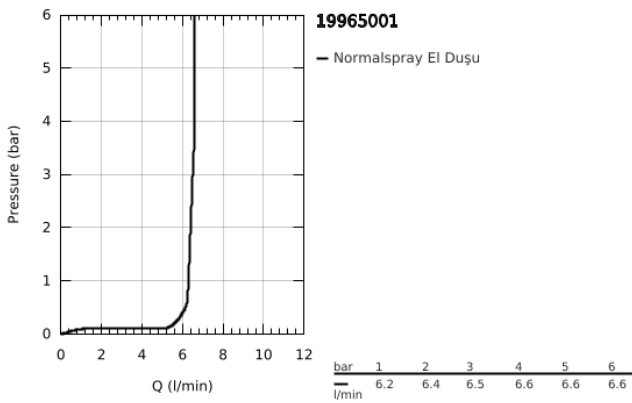

### ÜRÜN AÇIKLAMASI

- Renk: krom
- Üç delikli montaj için
- GROHE SilkMove 35 mm seramik kartuş
- sıcaklık limitleyici ile
- GROHE LongLife kaplama
- Tek kumandalı batarya kumanda elemanı
- yön değiştirici: banyo/duş
- metal stick hand shower
- metal shower hose 2000 mm (always chrome for any colour of the set)
- spiral bağlantı hortumları
- duş hortumu için bağlantı
- entegre çek valf
- 29 037 000 ile kullanım için
- 28 990 / 28 991 ile beraber sipariş edilir