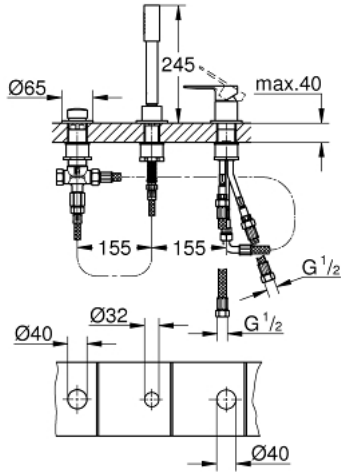

## 19 965 001 LİNEARE ÜÇ DELİKLİ TEK KUMANDALI BANYO KOMBİNASYONU

### ÜRÜN AÇIKLAMASI

- Renk: krom
- Üç delikli montaj için
- GROHE SilkMove 35 mm seramik kartuş
- sıcaklık limitleyici ile
- GROHE LongLife kaplama
- Tek kumandalı batarya kumanda elemanı
- yön değiştirici: banyo/duş
- metal stick hand shower
- metal shower hose 2000 mm (always chrome for any colour of the set)
- spiral bağlantı hortumları
- duş hortumu için bağlantı
- entegre çek valf
- 29 037 000 ile kullanım için
- 28 990 / 28 991 ile beraber sipariş edilir

### YEDEK PARÇALAR, Temmuz 2016 – now

- 1: Kumanda Kolu (Sipariş no. 46983000)
  - 2: Kartuş (Sipariş no. 46374000)
  - 3: Tüp (Sipariş no. 07227000)
  - 4: Filtre (Sipariş no. 0700200M)
  - 5: Konik somun (Sipariş no. 08864000)
  - 6: Yay (Sipariş no. 00869000)
  - 7: Yöndeğiştirici kafası (Sipariş no. 46721000)
  - 8: Yöndeğiştirici (Sipariş no. 45443000)
  - 8.1: Contalı rondela Ø6 x Ø2 (Sipariş no. 0128300M)
  - 8.2: contalı rondela (Sipariş no. 0120500M)
  - 9: vida bağlantısı için degistirme kiti (Sipariş no. 45444000)
  - 10: Çek-valf (Sipariş no. 08565000)
  - 11: Tüp (Sipariş no. 07300000)
  - 12: Metal Duş Hortumu (Sipariş no. 28146000)
  - 13: Soket anahtarı (Sipariş no. 19332000)\*
- \*Özel aksesuarlar