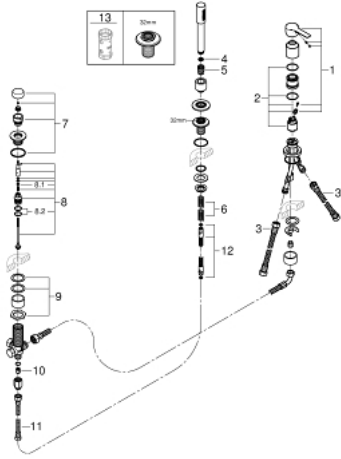

## 19 965 001 LİNEARE ÜÇ DELİKLİ TEK KUMANDALI BANYO KOMBİNASYONU

### ÜRÜN AÇIKLAMASI

- Renk: krom
- Üç delikli montaj için
- GROHE SilkMove 35 mm seramik kartuş
- sıcaklık limitleyici ile
- GROHE LongLife kaplama
- Tek kumandalı batarya kumanda elemanı
- yön değiştirici: banyo/duş
- metal stick hand shower
- metal shower hose 2000 mm (always chrome for any colour of the set)
- spiral bağlantı hortumları
- duş hortumu için bağlantı
- entegre çek valf
- 29 037 000 ile kullanım için
- 28 990 / 28 991 ile beraber sipariş edilir

### YEDEK PARÇALAR, Temmuz 2016 – now

- 1: Kumanda Kolu (Sipariş no. 46983000)
  - 2: Kartuş (Sipariş no. 46374000)
  - 3: Tüp (Sipariş no. 07227000)
  - 4: Filtre (Sipariş no. 0700200M)
  - 5: Konik somun (Sipariş no. 08864000)
  - 6: Yay (Sipariş no. 00869000)
  - 7: Yöndeğiştirici kafası (Sipariş no. 46721000)
  - 8: Yöndeğiştirici (Sipariş no. 45443000)
  - 8.1: Contalı rondela Ø6 x Ø2 (Sipariş no. 0128300M)
  - 8.2: contalı rondela (Sipariş no. 0120500M)
  - 9: vida bağlantısı için degistirme kiti (Sipariş no. 45444000)
  - 10: Çek-valf (Sipariş no. 08565000)
  - 11: Tüp (Sipariş no. 07300000)
  - 12: Metal Duş Hortumu (Sipariş no. 28146000)
  - 13: Soket anahtarı (Sipariş no. 19332000)\*
- \*Özel aksesuarlar