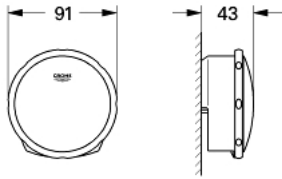

### ÜRÜN AÇIKLAMASI

- Renk: krom
- son montaj için dış set
- rozet
- gider tapası
- montaj seti
- 28 991 talentofill kombinasyonu için
- GROHE LongLife kaplama

## 19 952 000 TALENTOFİLL TALENTOFİLL KÜVET TROPLENİ

YEDEK PARÇALAR, Kasım 2006 – now

1: tapa (Sipariş no. 06625000)