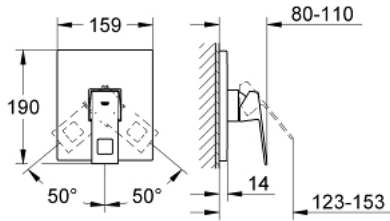

19 898 000 EUROCUBE ANKASTRE DUŞ BATARYASI

ÜRÜN AÇIKLAMASI

- Renk: krom
- trim set for use with rough-in box 33 963 001, 33 964 001, 33 965 001
- iç gövde hariç
- GROHE LongLife kaplama
- rozet ve sızdırmazlık contası
- metal rozet
- gizli montaj vidaları

19 898 000 EUROCUBE ANKASTRE DUŞ BATARYASI

YEDEK PARÇALAR, Eylül 2010 – now

- 1: Kumanda Kolu (Sipariş no. 46782000)
- 2: Rozet (Sipariş no. 46781000)
- 3: Kapak (Sipariş no. 46784000)
- 4: Isı Limitleyici (Sipariş no. 46375000)*
- 5: Uzatma (Sipariş no. 46807000)*
- 6: Uzatma (Sipariş no. 46808000)*