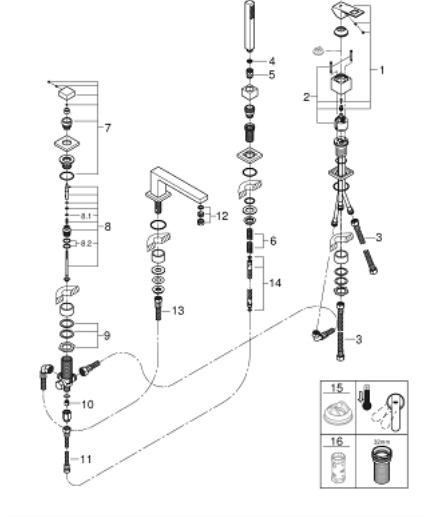

## 19 897 DC1 EUROCUBE DÖRT DELİKLİ KÜVET BATARYASI

### ÜRÜN AÇIKLAMASI

- Renk: paslanmaz çelik
- GROHE SilkMove 46 mm seramik kartuş
- GROHE LongLife kaplama
- hazır montajlı çıkış ucu bağlantısı
- Tek kumandalı batarya kumanda elemanı
- perlatörlü çıkış ucu
- yön değiştirici: banyo/duş
- el duşu Euphoria Cube+ 6.5 l/dk
- metal shower hose 2000 mm (always chrome for any colour of the set)
- spiral bağlantı hortumları
- duş hortumu için bağlantı
- entegre çek valf
- 29 037 000 ile kullanım için

### YEDEK PARÇALAR, Mart 2019 – now

- 1: Kumanda Kolu (Sipariş no. 46782DC0)
  - 2: Kartuş (Sipariş no. 46048000)
  - 3: Tüp (Sipariş no. 07227000)
  - 4: Filtre (Sipariş no. 0700200M)
  - 5: Konik somun (Sipariş no. 08864DC0)
  - 6: Yay (Sipariş no. 00869000)
  - 7: Yöndeğiştirici kafası (Sipariş no. 48126DC0)
  - 8: Yöndeğiştirici (Sipariş no. 45443000)
  - 8.1: Contalı rondela Ø6 x Ø2 (Sipariş no. 0128300M)
  - 8.2: contalı rondela (Sipariş no. 0120500M)
  - 9: vida bağlantısı için degistirme kiti (Sipariş no. 45444000)
  - 10: Çek-valf (Sipariş no. 08565000)
  - 11: Tüp (Sipariş no. 07300000)
  - 12: Perlatör (Sipariş no. 13922DC0)
  - 13: Tüp (Sipariş no. 48018000)
  - 14: Metal Duş Hortumu (Sipariş no. 28146000)
  - 15: Isı Limitleyici (Sipariş no. 46375000)\*
  - 16: Soket anahtarı (Sipariş no. 19332000)\*
- \*Özel aksesuarlar