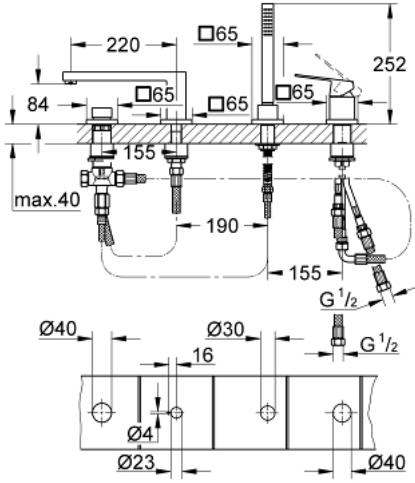

## 19 897 DC1 EUROCUBE DÖRT DELİKLİ KÜVET BATARYASI

### ÜRÜN AÇIKLAMASI

- Renk: paslanmaz çelik
- GROHE SilkMove 46 mm seramik kartuş
- GROHE LongLife kaplama
- hazır montajlı çıkış ucu bağlantısı
- Tek kumandalı batarya kumanda elemanı
- perlatörlü çıkış ucu
- yön değiştirici: banyo/duş
- el duşu Euphoria Cube+ 6.5 l/dk
- metal shower hose 2000 mm (always chrome for any colour of the set)
- spiral bağlantı hortumları
- duş hortumu için bağlantı
- entegre çek valf
- 29 037 000 ile kullanım için

### YEDEK PARÇALAR, Mart 2019 – now

- 1: Kumanda Kolu (Sipariş no. 46782DC0)
  - 2: Kartuş (Sipariş no. 46048000)
  - 3: Tüp (Sipariş no. 07227000)
  - 4: Filtre (Sipariş no. 0700200M)
  - 5: Konik somun (Sipariş no. 08864DC0)
  - 6: Yay (Sipariş no. 00869000)
  - 7: Yöndeğiştirici kafası (Sipariş no. 48126DC0)
  - 8: Yöndeğiştirici (Sipariş no. 45443000)
  - 8.1: Contalı rondela Ø6 x Ø2 (Sipariş no. 0128300M)
  - 8.2: contalı rondela (Sipariş no. 0120500M)
  - 9: vida bağlantısı için degistirme kiti (Sipariş no. 45444000)
  - 10: Çek-valf (Sipariş no. 08565000)
  - 11: Tüp (Sipariş no. 07300000)
  - 12: Perlatör (Sipariş no. 13922DC0)
  - 13: Tüp (Sipariş no. 48018000)
  - 14: Metal Duş Hortumu (Sipariş no. 28146000)
  - 15: Isı Limitleyici (Sipariş no. 46375000)\*
  - 16: Soket anahtarı (Sipariş no. 19332000)\*
- \*Özel aksesuarlar