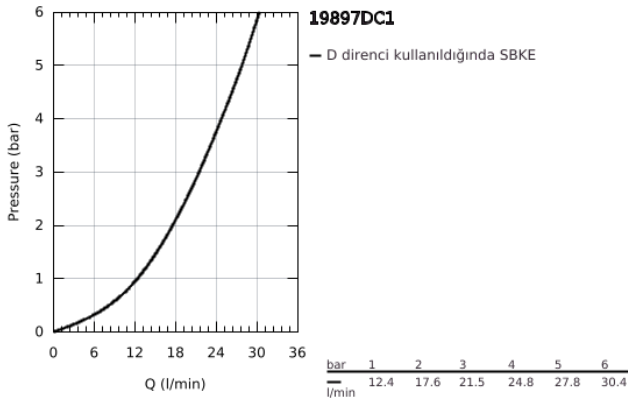

## 19 897 DC1 EUROCUBE DÖRT DELİKLİ KÜVET BATARYASI

### ÜRÜN AÇIKLAMASI

- Renk: paslanmaz çelik
- GROHE SilkMove 46 mm seramik kartuş
- GROHE LongLife kaplama
- hazır montajlı çıkış ucu bağlantısı
- Tek kumandalı batarya kumanda elemanı
- perlatörlü çıkış ucu
- yön değiştirici: banyo/duş
- el duşu Euphoria Cube+ 6.5 l/dk
- metal shower hose 2000 mm (always chrome for any colour of the set)
- spiral bağlantı hortumları
- duş hortumu için bağlantı
- entegre çek valf
- 29 037 000 ile kullanım için