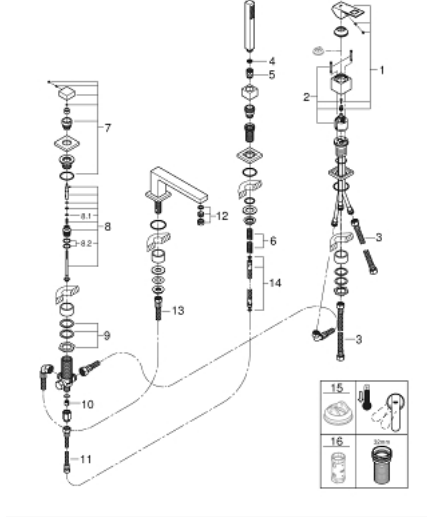

19 897 AL1 EUROUCUBE DÖRT DELİKLİ KÜVET BATARYASI

19 897 AL1 EUROCUBE DÖRT DELİKLİ KÜVET BATARYASI

YEDEK PARÇALAR, Mart 2019 – now

- 1: Kumanda Kolu (Sipariş no. 46782AL0)
 - 2: Kartuş (Sipariş no. 46048000)
 - 3: Tüp (Sipariş no. 07227000)
 - 4: Filtre (Sipariş no. 0700200M)
 - 5: Konik somun (Sipariş no. 08864AL0)
 - 6: Yay (Sipariş no. 00869000)
 - 7: Yöndeğiştirici kafası (Sipariş no. 48126AL0)
 - 8: Yöndeğiştirici (Sipariş no. 45443000)
 - 8.1: Contalı rondela Ø6 x Ø2 (Sipariş no. 0128300M)
 - 8.2: contalı rondela (Sipariş no. 0120500M)
 - 9: vida bağlantısı için degistirme kiti (Sipariş no. 45444000)
 - 10: Çek-valf (Sipariş no. 08565000)
 - 11: Tüp (Sipariş no. 07300000)
 - 12: Perlatör (Sipariş no. 13922AL0)
 - 13: Tüp (Sipariş no. 48018000)
 - 14: Metal Duş Hortumu (Sipariş no. 28146000)
 - 15: Isı Limitleyici (Sipariş no. 46375000)*
 - 16: Soket anahtarı (Sipariş no. 19332000)*
- *Özel aksesuarlar