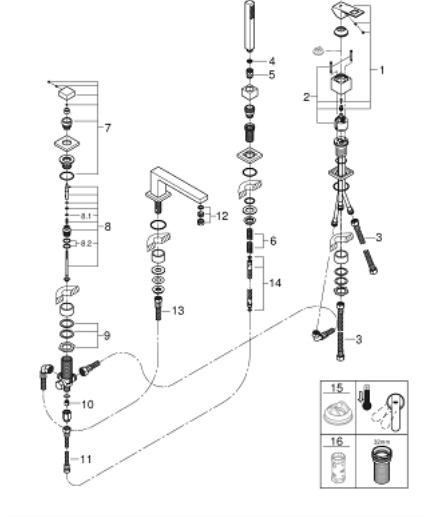

19 897 001 EUROCUBE DÖRT DELİKLİ KÜVET BATARYASI

YEDEK PARÇALAR, Mart 2019 – now

- 1: Kumanda Kolu (Sipariş no. 46782000)
- 2: Kartuş (Sipariş no. 46048000)
- 3: Tüp (Sipariş no. 07227000)
- 4: Filtre (Sipariş no. 0700200M)
- 5: Konik somun (Sipariş no. 08864000)
- 6: Yay (Sipariş no. 00869000)
- 7: Yöndeğiştirici kafası (Sipariş no. 48126000)
- 8: Yöndeğiştirici (Sipariş no. 45443000)
- 8.1: Contalı rondela Ø6 x Ø2 (Sipariş no. 0128300M)
- 8.2: contalı rondela (Sipariş no. 0120500M)
- 9: vida bağlantısı için degistirme kiti (Sipariş no. 45444000)
- 10: Çek-valf (Sipariş no. 08565000)
- 11: Tüp (Sipariş no. 07300000)
- 12: Perlatör (Sipariş no. 13922000)
- 13: Tüp (Sipariş no. 48018000)
- 14: Metal Duş Hortumu (Sipariş no. 28146000)
- 15: Isı Limitleyici (Sipariş no. 46375000)*
- 16: Soket anahtarı (Sipariş no. 19332000)*