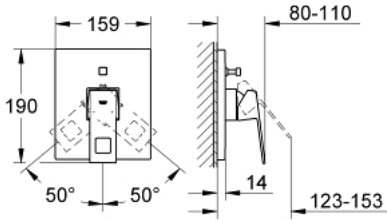

19 896 000 EUROCUBE ANKASTRE BANYO/DUŞ BATARYASI

ÜRÜN AÇIKLAMASI

- Renk: krom
- trim set for use with rough-in box 33 963 001 or 33 965 001
- iç gövde hariç
- GROHE LongLife kaplama
- otomatik yön değiştirici: banyo/duş
- rozet ve sızdırmazlık contası
- metal rozet
- gizli montaj vidaları

19 896 000 EUROCUBE ANKASTRE BANYO/DUŞ BATARYASI

YEDEK PARÇALAR, Eylül 2010 – now

- 1: Kumanda Kolu (Sipariş no. 46782000)
- 2: Rozet (Sipariş no. 46783000)
- 3: Kapak (Sipariş no. 46784000)
- 4: Döner valf için deęiřtirme kiti (Sipariş no. 46785000)
- 5: Isı Limitleyici (Sipariş no. 46375000)*
- 6: Uzatma (Sipariş no. 46807000)*
- 7: Uzatma (Sipariş no. 46808000)*