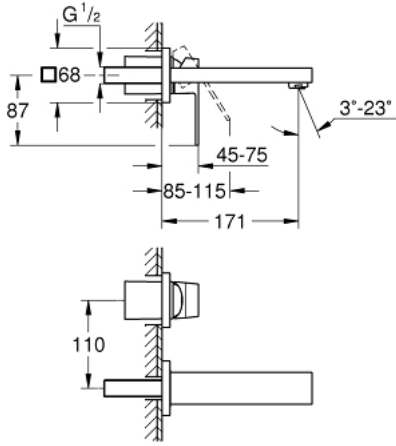

19 895 DC0 EUROCUBE 2 DELİKLİ LAVABO BATARYASI S-BOYUT

ÜRÜN AÇIKLAMASI

- Renk: paslanmaz çelik
- duvar tipi
- montaj için: 23 200
- iç gövde hariç
- GROHE LongLife kaplama
- GROHE AquaGuide ayarlanabilir perlatör
- merkezler arası uzaklık 110 mm
- çıkış ucu uzunluğu 171 mm

19 895 DC0 EUROCUBE 2 DELİKLİ LAVABO BATARYASI S-BOYUT

YEDEK PARÇALAR, Temmuz 2018 – now

1: Kumanda Kolu (Sipariş no. 46802DC0)

2: Akış limitleyici (Sipariş no. 64451DC0)

3: Uzatma (Sipariş no. 46627000)*