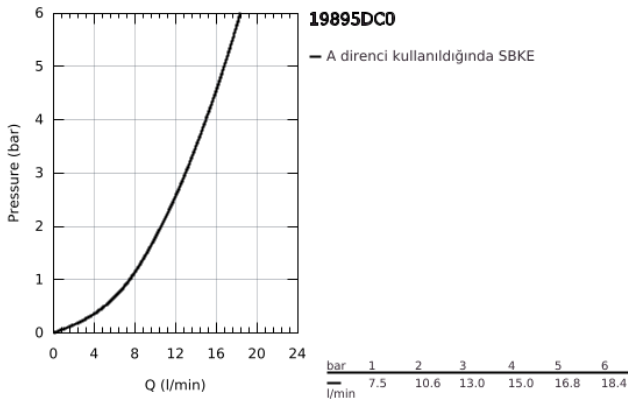

19 895 DC0 EUROCUBE 2 DELİKLİ LAVABO BATARYASI S-BOYUT

ÜRÜN AÇIKLAMASI

- Renk: paslanmaz çelik
- duvar tipi
- montaj için: 23 200
- iç gövde hariç
- GROHE LongLife kaplama
- GROHE AquaGuide ayarlanabilir perlatör
- merkezler arası uzaklık 110 mm
- çıkış ucu uzunluğu 171 mm

19 895 DC0 EUROCUBE 2 DELİKLİ LAVABO BATARYASI S-BOYUT

YEDEK PARÇALAR, Temmuz 2018 – now

1: Kumanda Kolu (Sipariş no. 46802DC0)

2: Akış limitleyici (Sipariş no. 64451DC0)

3: Uzatma (Sipariş no. 46627000)*