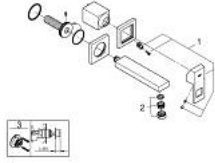

19 895 DC0 EUROCUBE 2 DELİKLİ LAVABO BATARYASI S-BOYUT

ÜRÜN AÇIKLAMASI

- Renk: paslanmaz çelik
- duvar tipi
- montaj için: 23 200
- iç gövde hariç
- GROHE LongLife kaplama
- GROHE AquaGuide ayarlanabilir perlatör
- merkezler arası uzaklık 110 mm
- çıkış ucu uzunluğu 171 mm

19 895 DC0 EUROCUBE 2 DELİKLİ LAVABO BATARYASI S-BOYUT

YEDEK PARÇALAR, Temmuz 2018 – now

1: Kumanda Kolu (Sipariş no. 46802DC0)

2: Akış limitleyici (Sipariş no. 64451DC0)

3: Uzatma (Sipariş no. 46627000)*