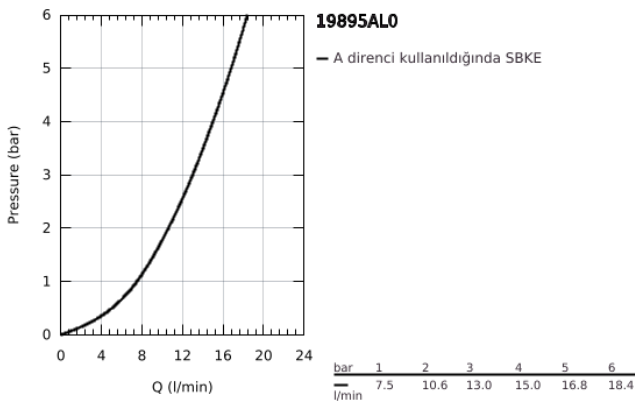

19 895 AL0 EUROCUBE 2 DELİKLİ LAVABO BATARYASI S-BOYUT

ÜRÜN AÇIKLAMASI

- Renk: brushed hard graphite
- duvar tipi
- montaj için: 23 200
- iç gövde hariç
- GROHE LongLife kaplama
- GROHE AquaGuide ayarlanabilir perlatör
- merkezler arası uzaklık 110 mm
- çıkış ucu uzunluğu 171 mm