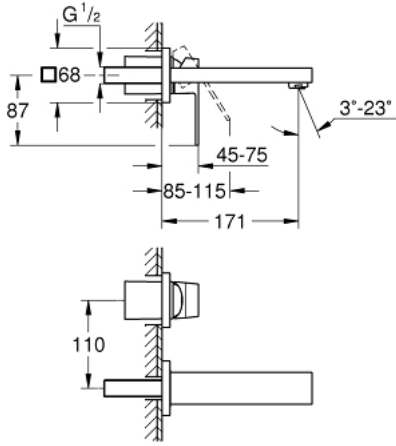

19 895 AL0 EUROCUBE 2 DELİKLİ LAVABO BATARYASI S-BOYUT

ÜRÜN AÇIKLAMASI

- Renk: brushed hard graphite
- duvar tipi
- montaj için: 23 200
- iç gövde hariç
- GROHE LongLife kaplama
- GROHE AquaGuide ayarlanabilir perlatör
- merkezler arası uzaklık 110 mm
- çıkış ucu uzunluğu 171 mm

19 895 AL0 EUROCUBE 2 DELİKLİ LAVABO BATARYASI S-BOYUT

YEDEK PARÇALAR, Mart 2019 – now

1: Kumanda Kolu (Sipariş no. 46802AL0)

2: Akış limitleyici (Sipariş no. 64451AL0)

3: Uzatma (Sipariş no. 46627000)*

*Özel aksesuarlar