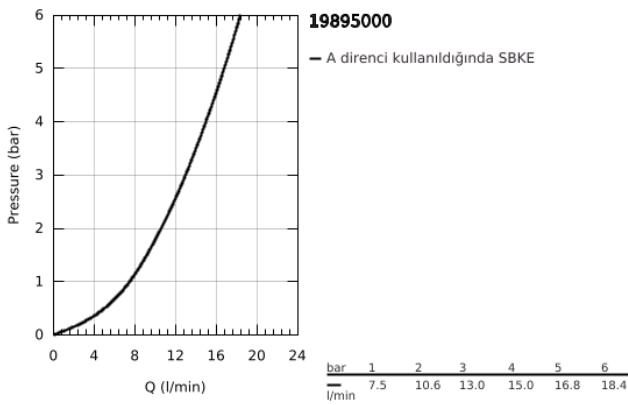

19 895 000 EUROCUBE 2 DELİKLİ LAVABO BATARYASI S-BOYUT

ÜRÜN AÇIKLAMASI

- Renk: krom
- duvar tipi
- montaj için: 23 200
- iç gövde hariç
- GROHE LongLife kaplama
- GROHE AquaGuide ayarlanabilir perlatör
- merkezler arası uzaklık 110 mm
- çıkış ucu uzunluğu 171 mm

19 895 000 **EUROCUBE 2 DELİKLİ LAVABO BATARYASI**
S-BOYUT

YEDEK PARÇALAR, Eylül 2010 – now

1: Kumanda Kolu (Sipariş no. 46802000)

2: Akış limitleyici (Sipariş no. 64451000)

3: Uzatma (Sipariş no. 46627000)*