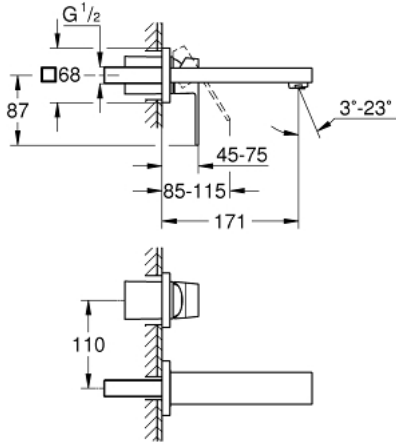

19 895 000 EUROCUBE 2 DELİKLİ LAVABO BATARYASI S-BOYUT

ÜRÜN AÇIKLAMASI

- Renk: krom
- duvar tipi
- montaj için: 23 200
- iç gövde hariç
- GROHE LongLife kaplama
- GROHE AquaGuide ayarlanabilir perlatör
- merkezler arası uzaklık 110 mm
- çıkış ucu uzunluğu 171 mm

19 895 000 **EUROCUBE 2 DELİKLİ LAVABO BATARYASI**
S-BOYUT

YEDEK PARÇALAR, Eylül 2010 – now

1: Kumanda Kolu (Sipariş no. 46802000)

2: Akış limitleyici (Sipariş no. 64451000)

3: Uzatma (Sipariş no. 46627000)*