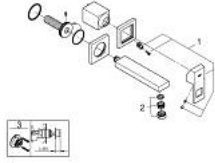

19 895 000 EUROCUBE 2 DELİKLİ LAVABO BATARYASI S-BOYUT

ÜRÜN AÇIKLAMASI

- Renk: krom
- duvar tipi
- montaj için: 23 200
- iç gövde hariç
- GROHE LongLife kaplama
- GROHE AquaGuide ayarlanabilir perlatör
- merkezler arası uzaklık 110 mm
- çıkış ucu uzunluğu 171 mm

19 895 000 **EUROCUBE 2 DELİKLİ LAVABO BATARYASI**
S-BOYUT

YEDEK PARÇALAR, Eylül 2010 – now

1: Kumanda Kolu (Sipariş no. 46802000)

2: Akış limitleyici (Sipariş no. 64451000)

3: Uzatma (Sipariş no. 46627000)*