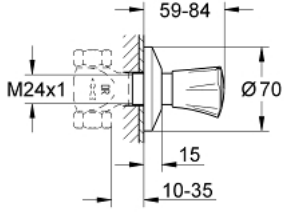

19 855 001 **COSTA L ANKASTRE STOP VALF**

ÜRÜN AÇIKLAMASI

- Renk: krom
- gizli taharet sistemi için 29 811 000 ile, duş sistemi için 29 802 000 ile sipariş edilir
- montaj derinliği sonsuz ayarlanabilir 10 - 35 mm
- metal volan
- ısı izolasyonlu
- işaretleme: kırmızı
- rozet
- GROHE LongLife kaplama

19 855 001 COSTA L ANKASTRE STOP VALF

YEDEK PARÇALAR, Haziran 2007 – now

1: Volan (Sipariş no. 45994000)

1.1: kolay ek (Sipariş no. 0538600M)

2: Kol 1/2" (Sipariş no. 06688000)

3: Uzatma mil için (Sipariş no. 45201000)