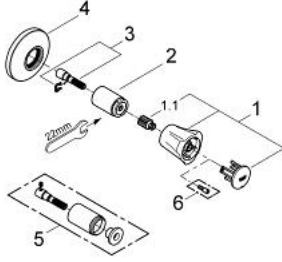

19 855 001 **COSTA L ANKASTRE STOP VALF**

ÜRÜN AÇIKLAMASI

- Renk: krom
- gizli taharet sistemi için 29 811 000 ile, duş sistemi için 29 802 000 ile sipariş edilir
- montaj derinliği sonsuz ayarlanabilir 10 - 35 mm
- metal volan
- ısı izolasyonlu
- işaretleme: kırmızı
- rozet
- GROHE LongLife kaplama

19 855 001 COSTA L ANKASTRE STOP VALF

YEDEK PARÇALAR, Haziran 2007 – now

1: Volan (Sipariş no. 45994000)

1.1: kolay ek (Sipariş no. 0538600M)

2: Kol 1/2" (Sipariş no. 06688000)

3: Uzatma mil için (Sipariş no. 45201000)