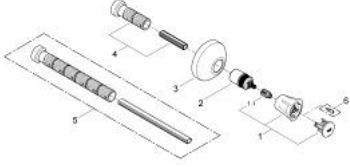

19 809 001 **COSTA L ANKASTRE STOP VALF**

ÜRÜN AÇIKLAMASI

- Renk: krom
- montaj için GROHE Rapido C iç gövde 35 028 000
- gizli taharet sistemi için 29 811 000 ile, duş sistemi için 29 802 000 ile sipariş edilir
- 20-80 mm
- duvar contalı rozet
- vidalanabilir
- metal volan
- ısı izolasyonlu
- işaretleme: kırmızı
- GROHE LongLife kaplama

19 809 001 **COSTA L ANKASTRE STOP VALF**

YEDEK PARÇALAR, Şubat 2008 – now

1: Volan (Sipariş no. 45994000)

1.1: kolay ek (Sipariş no. 0538600M)

2: Uzatma mil için (Sipariş no. 45204000)

3: Rozet (Sipariş no. 45219000)

4: Uzatma-seti, 80 mm (Sipariş no. 45202000)

5: Uzatma-seti 200 mm (Sipariş no. 45203000)*

6: 19808 için vida (Sipariş no. 48013000)*

*Özel aksesuarlar