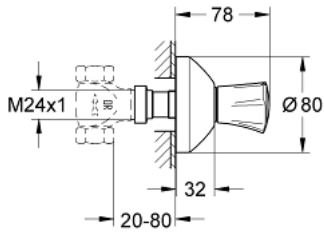

19 809 001 **COSTA L ANKASTRE STOP VALF**

ÜRÜN AÇIKLAMASI

- Renk: krom
- montaj için GROHE Rapido C iç gövde 35 028 000
- gizli taharet sistemi için 29 811 000 ile, duş sistemi için 29 802 000 ile sipariş edilir
- 20-80 mm
- duvar contalı rozet
- vidalanabilir
- metal volan
- ısı izolasyonlu
- işaretleme: kırmızı
- GROHE LongLife kaplama

19 809 001 **COSTA L ANKASTRE STOP VALF**

YEDEK PARÇALAR, Şubat 2008 – now

1: Volan (Sipariş no. 45994000)

1.1: kolay ek (Sipariş no. 0538600M)

2: Uzatma mil için (Sipariş no. 45204000)

3: Rozet (Sipariş no. 45219000)

4: Uzatma-seti, 80 mm (Sipariş no. 45202000)

5: Uzatma-seti 200 mm (Sipariş no. 45203000)*

6: 19808 için vida (Sipariş no. 48013000)*

*Özel aksesuarlar