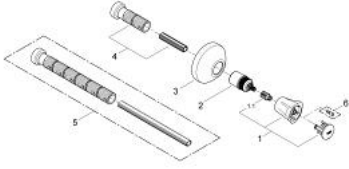

19 808 001 **COSTA L ANKASTRE STOP VALF**

ÜRÜN AÇIKLAMASI

- Renk: krom
- gizli taharet sistemi için 29 811 000 ile, duş sistemi için 29 802 000 ile sipariş edilir
- 20-80 mm
- duvar contalı rozet
- vidalanabilir
- metal volan
- ısı izolasyonlu
- işaretleme: mavi
- GROHE LongLife kaplama

19 808 001 **COSTA L ANKASTRE STOP VALF**

YEDEK PARÇALAR, Haziran 2007 – now

1: Volan (Sipariş no. 45994000)

1.1: kolay ek (Sipariş no. 0538600M)

2: Uzatma mil için (Sipariş no. 45204000)

3: Rozet (Sipariş no. 45219000)

4: Uzatma-seti, 80 mm (Sipariş no. 45202000)

5: Uzatma-seti 200 mm (Sipariş no. 45203000)*

6: 19808 için vida (Sipariş no. 48013000)*

*Özel aksesuarlar