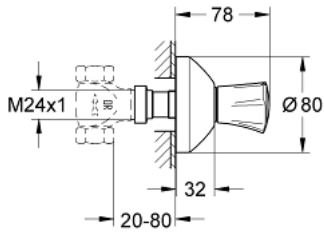

19 808 001 **COSTA L ANKASTRE STOP VALF**

ÜRÜN AÇIKLAMASI

- Renk: krom
- gizli taharet sistemi için 29 811 000 ile, duş sistemi için 29 802 000 ile sipariş edilir
- 20-80 mm
- duvar contalı rozet
- vidalanabilir
- metal volan
- ısı izolasyonlu
- işaretleme: mavi
- GROHE LongLife kaplama

19 808 001 **COSTA L ANKASTRE STOP VALF**

YEDEK PARÇALAR, Haziran 2007 – now

1: Volan (Sipariş no. 45994000)

1.1: kolay ek (Sipariş no. 0538600M)

2: Uzatma mil için (Sipariş no. 45204000)

3: Rozet (Sipariş no. 45219000)

4: Uzatma-seti, 80 mm (Sipariş no. 45202000)

5: Uzatma-seti 200 mm (Sipariş no. 45203000)*

6: 19808 için vida (Sipariş no. 48013000)*

*Özel aksesuarlar