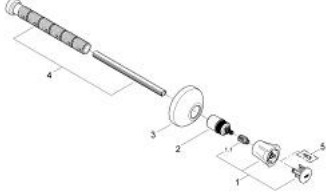

19 807 001 **COSTA L ANKASTRE STOP VALF**

ÜRÜN AÇIKLAMASI

- Renk: krom
- montaj için GROHE Rapido C iç gövde 35 028 000
- gizli taharet sistemi için 29 811 000 ile, duş sistemi için 29 802 000 ile sipariş edilir
- montaj derinliği sonsuz ayarlanabilir 20 - 200 mm
- duvar contalı rozet
- vidalanabilir
- metal volan
- ısı izolasyonlu
- işaretleme: kırmızı
- GROHE LongLife kaplama

19 807 001 **COSTA L ANKASTRE STOP VALF**

YEDEK PARÇALAR, Haziran 2007 – now

1: Volan (Sipariş no. 45994000)

1.1: kolay ek (Sipariş no. 0538600M)

2: Uzatma mil için (Sipariş no. 45204000)

3: Rozet (Sipariş no. 45219000)

4: Uzatma-seti 200 mm (Sipariş no. 45203000)

5: 19808 için vida (Sipariş no. 48013000)*

*Özel aksesuarlar