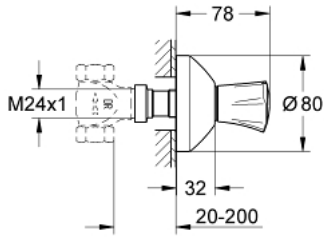

19 807 001 **COSTA L ANKASTRE STOP VALF**

ÜRÜN AÇIKLAMASI

- Renk: krom
- montaj için GROHE Rapido C iç gövde 35 028 000
- gizli taharet sistemi için 29 811 000 ile, duş sistemi için 29 802 000 ile sipariş edilir
- montaj derinliği sonsuz ayarlanabilir 20 - 200 mm
- duvar contalı rozet
- vidalanabilir
- metal volan
- ısı izolasyonlu
- işaretleme: kırmızı
- GROHE LongLife kaplama

19 807 001 **COSTA L ANKASTRE STOP VALF**

YEDEK PARÇALAR, Haziran 2007 – now

1: Volan (Sipariş no. 45994000)

1.1: kolay ek (Sipariş no. 0538600M)

2: Uzatma mil için (Sipariş no. 45204000)

3: Rozet (Sipariş no. 45219000)

4: Uzatma-seti 200 mm (Sipariş no. 45203000)

5: 19808 için vida (Sipariş no. 48013000)*

*Özel aksesuarlar