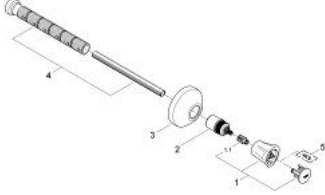

19 806 001 COSTA L ANKASTRE STOP VALF

ÜRÜN AÇIKLAMASI

- Renk: krom
- gizli taharet sistemi için 29 811 000 ile, duş sistemi için 29 802 000 ile sipariş edilir
- montaj derinliği sonsuz ayarlanabilir 20 - 200 mm
- duvar contalı rozet
- vidalanabilir
- metal volan
- ısı izolasyonlu
- işaretleme: mavi
- GROHE LongLife kaplama

19 806 001 **COSTA L ANKASTRE STOP VALF**

YEDEK PARÇALAR, Haziran 2007 – now

1: Volan (Sipariş no. 45994000)

1.1: kolay ek (Sipariş no. 0538600M)

2: Uzatma mil için (Sipariş no. 45204000)

3: Rozet (Sipariş no. 45219000)

4: Uzatma-seti 200 mm (Sipariş no. 45203000)

5: 19808 için vida (Sipariş no. 48013000)*

*Özel aksesuarlar