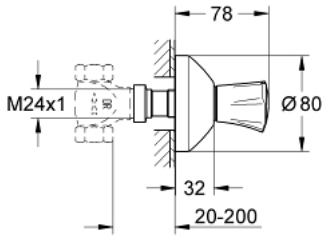

19 806 001 COSTA L ANKASTRE STOP VALF

ÜRÜN AÇIKLAMASI

- Renk: krom
- gizli taharet sistemi için 29 811 000 ile, duş sistemi için 29 802 000 ile sipariş edilir
- montaj derinliği sonsuz ayarlanabilir 20 - 200 mm
- duvar contalı rozet
- vidalanabilir
- metal volan
- ısı izolasyonlu
- işaretleme: mavi
- GROHE LongLife kaplama

19 806 001 **COSTA L ANKASTRE STOP VALF**

YEDEK PARÇALAR, Haziran 2007 – now

1: Volan (Sipariş no. 45994000)

1.1: kolay ek (Sipariş no. 0538600M)

2: Uzatma mil için (Sipariş no. 45204000)

3: Rozet (Sipariş no. 45219000)

4: Uzatma-seti 200 mm (Sipariş no. 45203000)

5: 19808 için vida (Sipariş no. 48013000)*

*Özel aksesuarlar