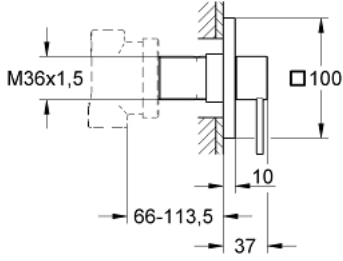

## 19 590 000 ALLURE 5 YOLLU YÖN DEĞİŞTİRİCİ (3 ÇIKIŞ KONTROLÜ SAĞLAR)

### ÜRÜN AÇIKLAMASI

- Renk: krom
- 29 033 000 ile birlikte sipariş edilir
- iç gövde hariç
- rozet
- montaj derinliği sonsuz ayarlanabilir 66 - 113 mm
- GROHE LongLife kaplama

### YEDEK PARÇALAR, Haziran 2010 – now

1: Volan (Sipariş no. 48043000)

1.1: Montaj için değiştirme kiti (Sipariş no. 45186000)

1.1.1: O-ring Ø18,2 x Ø1,7 (Sipariş no. 0392400M)

2: Uzatma mil için (Sipariş no. 48064000)