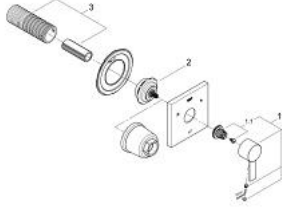

## 19 590 000 ALLURE 5 YOLLU YÖN DEĞİŞTİRİCİ (3 ÇIKIŞ KONTROLÜ SAĞLAR)

### ÜRÜN AÇIKLAMASI

- Renk: krom
- 29 033 000 ile birlikte sipariş edilir
- iç gövde hariç
- rozet
- montaj derinliği sonsuz ayarlanabilir 66 - 113 mm
- GROHE LongLife kaplama

### YEDEK PARÇALAR, Haziran 2010 – now

1: Volan (Sipariş no. 48043000)

1.1: Montaj için değiştirme kiti (Sipariş no. 45186000)

1.1.1: O-ring Ø18,2 x Ø1,7 (Sipariş no. 0392400M)

2: Uzatma mil için (Sipariş no. 48064000)