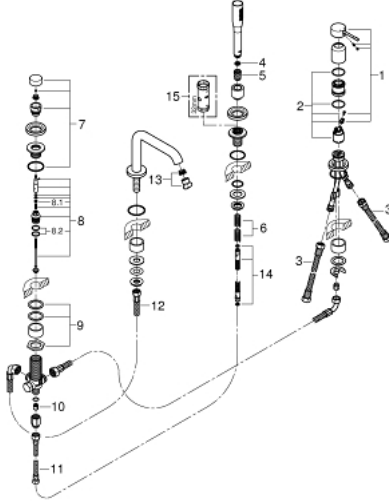

## 19 578 GN1 ESSENCE DÖRT DELİKLİ KÜVET BATARYASI

### YEDEK PARÇALAR, Kasım 2016 – now

- 1: Kumanda Kolu (Sipariş no. 46916GN0)
- 2: Kartuş (Sipariş no. 46374000)
- 3: Tüp (Sipariş no. 07227000)
- 4: Filtre (Sipariş no. 0700200M)
- 5: Konik somun (Sipariş no. 08864GN0)
- 6: Yay (Sipariş no. 00869000)
- 7: yön deitirici volan (Sipariş no. 46721GN0)
- 8: Yöndeğiştirici (Sipariş no. 45443000)
- 8.1: Contalı rondela Ø6 x Ø2 (Sipariş no. 0128300M)
- 8.2: contalı rondela (Sipariş no. 0120500M)
- 9: vida bağlantısı için degistirme kiti (Sipariş no. 45444000)
- 10: Çek-valf (Sipariş no. 08565000)
- 11: Tüp (Sipariş no. 07300000)
- 12: Tüp (Sipariş no. 48018000)
- 13: Perlatör (Sipariş no. 13926000)
- 14: Metal Duş Hortumu (Sipariş no. 28146000)
- 15: Soket anahtarı (Sipariş no. 19332000)\*