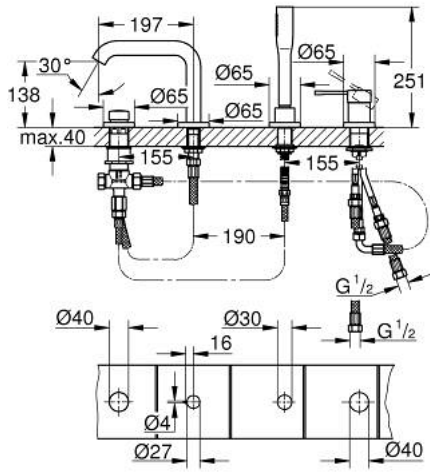

19 578 GL1 ESSENCE DÖRT DELİKLİ KÜVET BATARYASI

ÜRÜN AÇIKLAMASI

- Renk: cool sunrise
- GROHE SilkMove 35 mm seramik kartuş
- sıcaklık limitleyici ile
- GROHE LongLife kaplama
- hazır montajlı çıkış ucu bağlantısı
- Tek kumandalı batarya kumanda elemanı
- perlatörlü çıkış ucu
- yön değiştirici: banyo/duş
- metal stick hand shower
- metal shower hose 2000 mm (always chrome for any colour of the set)
- spiral bağlantı hortumları
- duş hortumu için bağlantı
- entegre çek valf
- 29 037 000 ile kullanım için