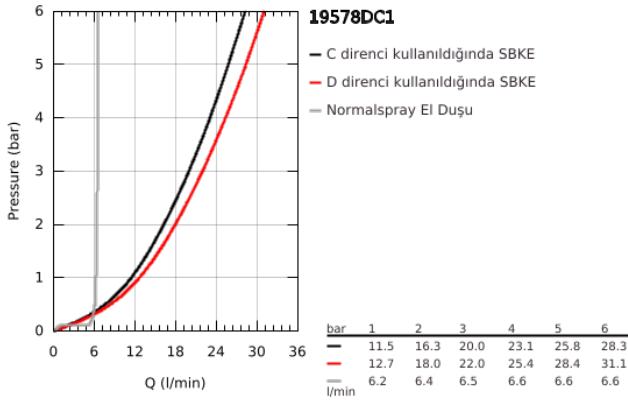

19 578 DC1 ESSENCE DÖRT DELİKLİ KÜVET BATARYASI

ÜRÜN AÇIKLAMASI

- Renk: paslanmaz çelik
- GROHE SilkMove 35 mm seramik kartuş
- sıcaklık limitleyici ile
- GROHE LongLife kaplama
- hazır montajlı çıkış ucu bağlantısı
- Tek kumandalı batarya kumanda elemanı
- perlatörlü çıkış ucu
- yön değiştirici: banyo/duş
- metal stick hand shower
- metal shower hose 2000 mm (always chrome for any colour of the set)
- spiral bağlantı hortumları
- duş hortumu için bağlantı
- entegre çek valf
- 29 037 000 ile kullanım için