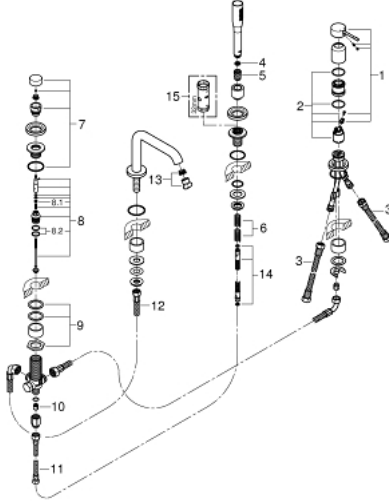

19 578 DC1 ESSENCE DÖRT DELİKLİ KÜVET BATARYASI

ÜRÜN AÇIKLAMASI

- Renk: paslanmaz çelik
- GROHE SilkMove 35 mm seramik kartuş
- sıcaklık limitleyici ile
- GROHE LongLife kaplama
- hazır montajlı çıkış ucu bağlantısı
- Tek kumandalı batarya kumanda elemanı
- perlatörlü çıkış ucu
- yön değiştirici: banyo/duş
- metal stick hand shower
- metal shower hose 2000 mm (always chrome for any colour of the set)
- spiral bağlantı hortumları
- duş hortumu için bağlantı
- entegre çek valf
- 29 037 000 ile kullanım için

19 578 DC1 ESSENCE DÖRT DELİKLİ KÜVET BATARYASI

YEDEK PARÇALAR, Ocak 2016 – now

- 1: Kumanda Kolu (Sipariş no. 46916DC0)
- 2: Kartuş (Sipariş no. 46374000)
- 3: Tüp (Sipariş no. 07227000)
- 4: Filtre (Sipariş no. 0700200M)
- 5: Konik somun (Sipariş no. 08864DC0)
- 6: Yay (Sipariş no. 00869000)
- 7: Yöndeğiştirici kafası (Sipariş no. 46721DC0)
- 8: Yöndeğiştirici (Sipariş no. 45443000)
- 8.1: Contalı rondela Ø6 x Ø2 (Sipariş no. 0128300M)
- 8.2: contalı rondela (Sipariş no. 0120500M)
- 9: vida bağlantısı için degistirme kiti (Sipariş no. 45444000)
- 10: Çek-valf (Sipariş no. 08565000)
- 11: Tüp (Sipariş no. 07300000)
- 12: Tüp (Sipariş no. 48018000)
- 13: Perlatör (Sipariş no. 13926000)
- 14: Metal Duş Hortumu (Sipariş no. 28146000)
- 15: Soket anahtarı (Sipariş no. 19332000)*