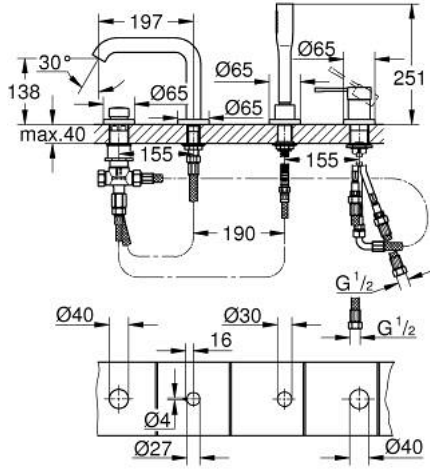

19 578 DC1 ESSENCE DÖRT DELİKLİ KÜVET BATARYASI

ÜRÜN AÇIKLAMASI

- Renk: paslanmaz çelik
- GROHE SilkMove 35 mm seramik kartuş
- sıcaklık limitleyici ile
- GROHE LongLife kaplama
- hazır montajlı çıkış ucu bağlantısı
- Tek kumandalı batarya kumanda elemanı
- perlatörlü çıkış ucu
- yön değiştirici: banyo/duş
- metal stick hand shower
- metal shower hose 2000 mm (always chrome for any colour of the set)
- spiral bağlantı hortumları
- duş hortumu için bağlantı
- entegre çek valf
- 29 037 000 ile kullanım için

19 578 DC1 ESSENCE DÖRT DELİKLİ KÜVET BATARYASI

YEDEK PARÇALAR, Ocak 2016 – now

- 1: Kumanda Kolu (Sipariş no. 46916DC0)
- 2: Kartuş (Sipariş no. 46374000)
- 3: Tüp (Sipariş no. 07227000)
- 4: Filtre (Sipariş no. 0700200M)
- 5: Konik somun (Sipariş no. 08864DC0)
- 6: Yay (Sipariş no. 00869000)
- 7: Yöndeğiştirici kafası (Sipariş no. 46721DC0)
- 8: Yöndeğiştirici (Sipariş no. 45443000)
- 8.1: Contalı rondela Ø6 x Ø2 (Sipariş no. 0128300M)
- 8.2: contalı rondela (Sipariş no. 0120500M)
- 9: vida bağlantısı için degistirme kiti (Sipariş no. 45444000)
- 10: Çek-valf (Sipariş no. 08565000)
- 11: Tüp (Sipariş no. 07300000)
- 12: Tüp (Sipariş no. 48018000)
- 13: Perlatör (Sipariş no. 13926000)
- 14: Metal Duş Hortumu (Sipariş no. 28146000)
- 15: Soket anahtarı (Sipariş no. 19332000)*