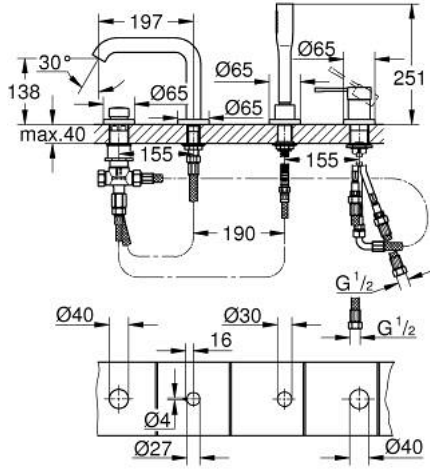

19 578 DA1 ESSENCE DÖRT DELİKLİ KÜVET BATARYASI

ÜRÜN AÇIKLAMASI

- Renk: warm sunset
- GROHE SilkMove 35 mm seramik kartuş
- sıcaklık limitleyici ile
- GROHE LongLife kaplama
- hazır montajlı çıkış ucu bağlantısı
- Tek kumandalı batarya kumanda elemanı
- perlatörlü çıkış ucu
- yön değiştirici: banyo/duş
- metal stick hand shower
- metal shower hose 2000 mm (always chrome for any colour of the set)
- spiral bağlantı hortumları
- duş hortumu için bağlantı
- entegre çek valf
- 29 037 000 ile kullanım için