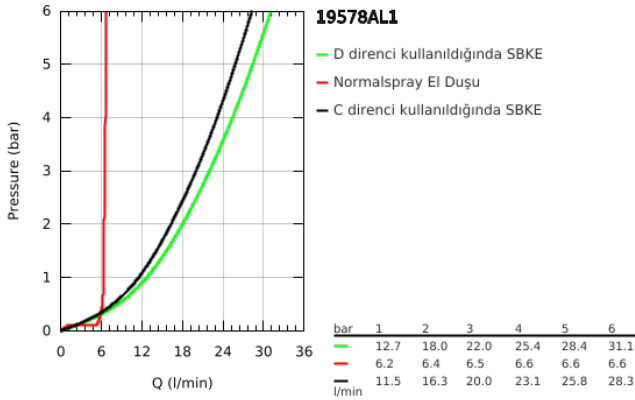

19 578 AL1 ESSENCE DÖRT DELİKLİ KÜVET BATARYASI

ÜRÜN AÇIKLAMASI

- Renk: brushed hard graphite
- GROHE SilkMove 35 mm seramik kartuş
- sıcaklık limitleyici ile
- GROHE LongLife kaplama
- hazır montajlı çıkış ucu bağlantısı
- Tek kumandalı batarya kumanda elemanı
- perlatörlü çıkış ucu
- yön değiştirici: banyo/duş
- metal stick hand shower
- metal shower hose 2000 mm (always chrome for any colour of the set)
- spiral bağlantı hortumları
- duş hortumu için bağlantı
- entegre çek valf
- 29 037 000 ile kullanım için