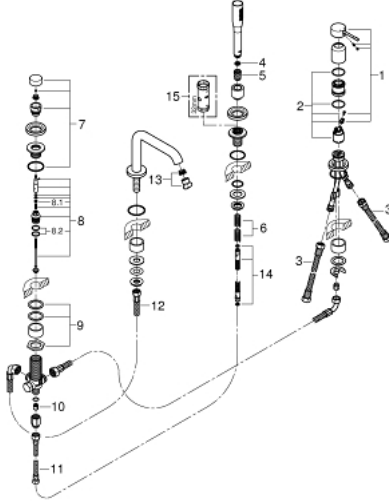

19 578 AL1 ESSENCE DÖRT DELİKLİ KÜVET BATARYASI

ÜRÜN AÇIKLAMASI

- Renk: brushed hard graphite
- GROHE SilkMove 35 mm seramik kartuş
- sıcaklık limitleyici ile
- GROHE LongLife kaplama
- hazır montajlı çıkış ucu bağlantısı
- Tek kumandalı batarya kumanda elemanı
- perlatörlü çıkış ucu
- yön değiştirici: banyo/duş
- metal stick hand shower
- metal shower hose 2000 mm (always chrome for any colour of the set)
- spiral bağlantı hortumları
- duş hortumu için bağlantı
- entegre çek valf
- 29 037 000 ile kullanım için

19 578 AL1 ESSENCE DÖRT DELİKLİ KÜVET BATARYASI

YEDEK PARÇALAR, Kasım 2016 – now

- 1: Kumanda Kolu (Sipariş no. 46916AL0)
- 2: Kartuş (Sipariş no. 46374000)
- 3: Tüp (Sipariş no. 07227000)
- 4: Filtre (Sipariş no. 0700200M)
- 5: Konik somun (Sipariş no. 08864AL0)
- 6: Yay (Sipariş no. 00869000)
- 7: Yöndeğiştirici kafası (Sipariş no. 46721AL0)
- 8: Yöndeğiştirici (Sipariş no. 45443000)
- 8.1: Contalı rondela Ø6 x Ø2 (Sipariş no. 0128300M)
- 8.2: contalı rondela (Sipariş no. 0120500M)
- 9: vida bağlantısı için degistirme kiti (Sipariş no. 45444000)
- 10: Çek-valf (Sipariş no. 08565000)
- 11: Tüp (Sipariş no. 07300000)
- 12: Tüp (Sipariş no. 48018000)
- 13: Perlatör (Sipariş no. 13926000)
- 14: Metal Duş Hortumu (Sipariş no. 28146000)
- 15: Soket anahtarı (Sipariş no. 19332000)*