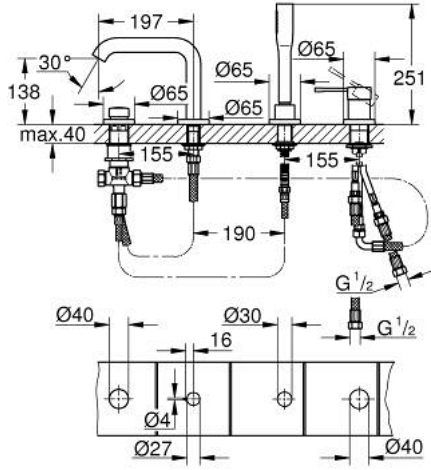

19 578 AL1 ESSENCE DÖRT DELİKLİ KÜVET BATARYASI

ÜRÜN AÇIKLAMASI

- Renk: brushed hard graphite
- GROHE SilkMove 35 mm seramik kartuş
- sıcaklık limitleyici ile
- GROHE LongLife kaplama
- hazır montajlı çıkış ucu bağlantısı
- Tek kumandalı batarya kumanda elemanı
- perlatörlü çıkış ucu
- yön değiştirici: banyo/duş
- metal stick hand shower
- metal shower hose 2000 mm (always chrome for any colour of the set)
- spiral bağlantı hortumları
- duş hortumu için bağlantı
- entegre çek valf
- 29 037 000 ile kullanım için

19 578 AL1 ESSENCE DÖRT DELİKLİ KÜVET BATARYASI

YEDEK PARÇALAR, Kasım 2016 – now

- 1: Kumanda Kolu (Sipariş no. 46916AL0)
- 2: Kartuş (Sipariş no. 46374000)
- 3: Tüp (Sipariş no. 07227000)
- 4: Filtre (Sipariş no. 0700200M)
- 5: Konik somun (Sipariş no. 08864AL0)
- 6: Yay (Sipariş no. 00869000)
- 7: Yöndeğiştirici kafası (Sipariş no. 46721AL0)
- 8: Yöndeğiştirici (Sipariş no. 45443000)
- 8.1: Contalı rondela Ø6 x Ø2 (Sipariş no. 0128300M)
- 8.2: contalı rondela (Sipariş no. 0120500M)
- 9: vida bağlantısı için degistirme kiti (Sipariş no. 45444000)
- 10: Çek-valf (Sipariş no. 08565000)
- 11: Tüp (Sipariş no. 07300000)
- 12: Tüp (Sipariş no. 48018000)
- 13: Perlatör (Sipariş no. 13926000)
- 14: Metal Duş Hortumu (Sipariş no. 28146000)
- 15: Soket anahtarı (Sipariş no. 19332000)*