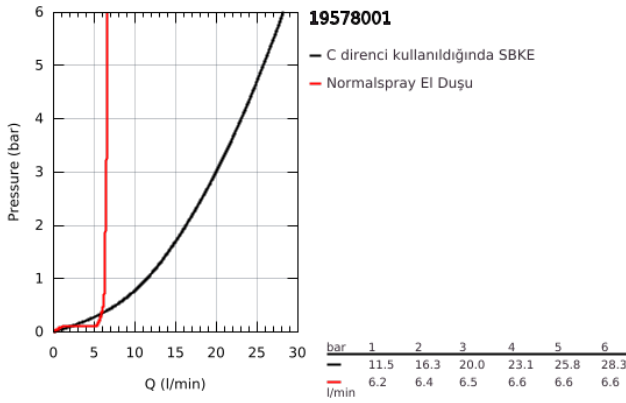

19 578 001 ESSENCE DÖRT DELİKLİ KÜVET BATARYASI

ÜRÜN AÇIKLAMASI

- Renk: krom
- GROHE SilkMove 35 mm seramik kartuş
- sıcaklık limitleyici ile
- GROHE LongLife kaplama
- hazır montajlı çıkış ucu bağlantısı
- Tek kumandalı batarya kumanda elemanı
- perlatörlü çıkış ucu
- yön değiştirici: banyo/duş
- metal stick hand shower
- metal shower hose 2000 mm (always chrome for any colour of the set)
- spiral bağlantı hortumları
- duş hortumu için bağlantı
- entegre çek valf
- 29 037 000 ile kullanım için