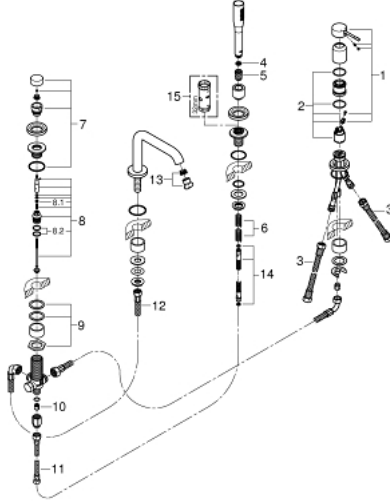

19 578 001 ESSENCE DÖRT DELİKLİ KÜVET BATARYASI

ÜRÜN AÇIKLAMASI

- Renk: krom
- GROHE SilkMove 35 mm seramik kartuş
- sıcaklık limitleyici ile
- GROHE LongLife kaplama
- hazır montajlı çıkış ucu bağlantısı
- Tek kumandalı batarya kumanda elemanı
- perlatörlü çıkış ucu
- yön değiştirici: banyo/duş
- metal stick hand shower
- metal shower hose 2000 mm (always chrome for any colour of the set)
- spiral bağlantı hortumları
- duş hortumu için bağlantı
- entegre çek valf
- 29 037 000 ile kullanım için

19 578 001 ESSENCE DÖRT DELİKLİ KÜVET BATARYASI

YEDEK PARÇALAR, Ocak 2014 – now

- 1: Kumanda Kolu (Sipariş no. 46916000)
- 2: Kartuş (Sipariş no. 46374000)
- 3: Tüp (Sipariş no. 07227000)
- 4: Filtre (Sipariş no. 0700200M)
- 5: Konik somun (Sipariş no. 08864000)
- 6: Yay (Sipariş no. 00869000)
- 7: Yöndeğiştirici kafası (Sipariş no. 46721000)
- 8: Yöndeğiştirici (Sipariş no. 45443000)
- 8.1: Contalı rondela Ø6 x Ø2 (Sipariş no. 0128300M)
- 8.2: contalı rondela (Sipariş no. 0120500M)
- 9: vida bağlantısı için degistirme kiti (Sipariş no. 45444000)
- 10: Çek-valf (Sipariş no. 08565000)
- 11: Tüp (Sipariş no. 07300000)
- 12: Tüp (Sipariş no. 48018000)
- 13: Perlatör (Sipariş no. 13926000)
- 14: Metal Duş Hortumu (Sipariş no. 28146000)
- 15: Soket anahtarı (Sipariş no. 19332000)*