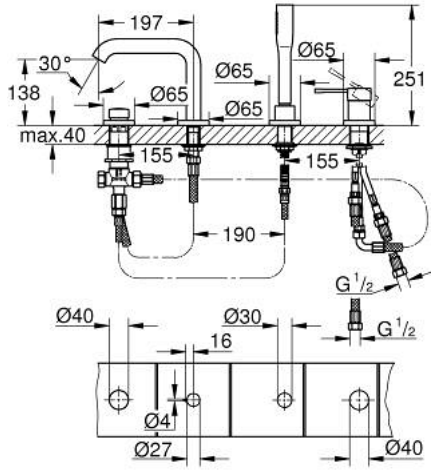

19 578 001 ESSENCE DÖRT DELİKLİ KÜVET BATARYASI

ÜRÜN AÇIKLAMASI

- Renk: krom
- GROHE SilkMove 35 mm seramik kartuş
- sıcaklık limitleyici ile
- GROHE LongLife kaplama
- hazır montajlı çıkış ucu bağlantısı
- Tek kumandalı batarya kumanda elemanı
- perlatörlü çıkış ucu
- yön değiştirici: banyo/duş
- metal stick hand shower
- metal shower hose 2000 mm (always chrome for any colour of the set)
- spiral bağlantı hortumları
- duş hortumu için bağlantı
- entegre çek valf
- 29 037 000 ile kullanım için

19 578 001 ESSENCE DÖRT DELİKLİ KÜVET BATARYASI

YEDEK PARÇALAR, Ocak 2014 – now

- 1: Kumanda Kolu (Sipariş no. 46916000)
- 2: Kartuş (Sipariş no. 46374000)
- 3: Tüp (Sipariş no. 07227000)
- 4: Filtre (Sipariş no. 0700200M)
- 5: Konik somun (Sipariş no. 08864000)
- 6: Yay (Sipariş no. 00869000)
- 7: Yöndeğiştirici kafası (Sipariş no. 46721000)
- 8: Yöndeğiştirici (Sipariş no. 45443000)
- 8.1: Contalı rondela Ø6 x Ø2 (Sipariş no. 0128300M)
- 8.2: contalı rondela (Sipariş no. 0120500M)
- 9: vida bağlantısı için degistirme kiti (Sipariş no. 45444000)
- 10: Çek-valf (Sipariş no. 08565000)
- 11: Tüp (Sipariş no. 07300000)
- 12: Tüp (Sipariş no. 48018000)
- 13: Perlatör (Sipariş no. 13926000)
- 14: Metal Duş Hortumu (Sipariş no. 28146000)
- 15: Soket anahtarı (Sipariş no. 19332000)*