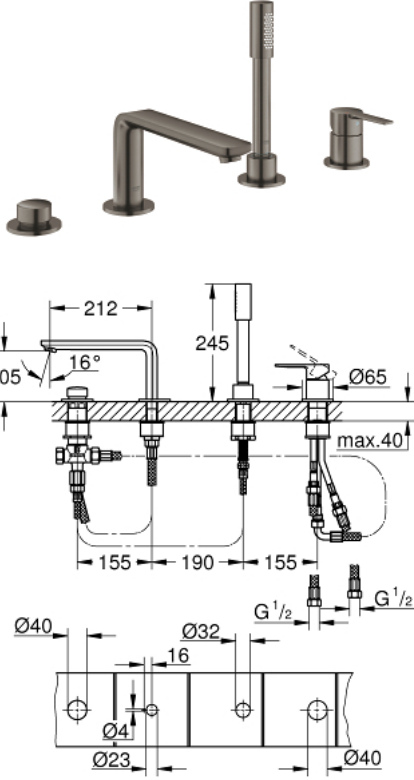

19 577 AL1 LİNEARE DÖRT DELİKLİ KÜVET BATARYASI

ÜRÜN AÇIKLAMASI

- Renk: brushed hard graphite
- GROHE SilkMove 35 mm seramik kartuş
- sıcaklık limitleyici ile
- GROHE LongLife kaplama
- hazır montajlı çıkış ucu bağlantısı
- Tek kumandalı batarya kumanda elemanı
- perlatörlü çıkış ucu
- yön değiştirici: banyo/duş
- metal stick hand shower
- metal shower hose 2000 mm (always chrome for any colour of the set)
- spiral bağlantı hortumları
- duş hortumu için bağlantı
- entegre çek valf
- 29 037 000 ile kullanım için

19 577 AL1 LİNEARE DÖRT DELİKLİ KÜVET BATARYASI

YEDEK PARÇALAR, Mart 2019 – now

- 1: Kumanda Kolu (Sipariş no. 46983AL0)
- 2: Kartuş (Sipariş no. 46374000)
- 3: Tüp (Sipariş no. 07227000)
- 4: Filtre (Sipariş no. 0700200M)
- 5: Konik somun (Sipariş no. 08864AL0)
- 6: Yay (Sipariş no. 00869000)
- 7: Yöndeğiştirici kafası (Sipariş no. 46721AL0)
- 8: Yöndeğiştirici (Sipariş no. 45443000)
- 8.1: Contalı rondela Ø6 x Ø2 (Sipariş no. 0128300M)
- 8.2: contalı rondela (Sipariş no. 0120500M)
- 9: vida bağlantısı için degistirme kiti (Sipariş no. 45444000)
- 10: Çek-valf (Sipariş no. 08565000)
- 11: Tüp (Sipariş no. 07300000)
- 12: Tüp (Sipariş no. 48018000)
- 13: Perlatör (Sipariş no. 13941AL0)
- 14: Metal Duş Hortumu (Sipariş no. 28146000)
- 15: Soket anahtarı (Sipariş no. 19332000)*