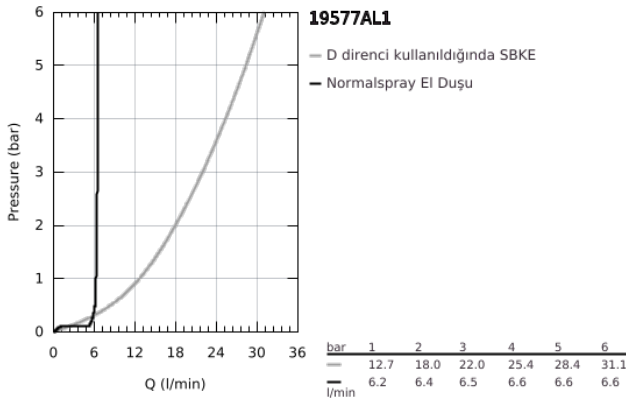

19 577 AL1 LİNEARE DÖRT DELİKLİ KÜVET BATARYASI

ÜRÜN AÇIKLAMASI

- Renk: brushed hard graphite
- GROHE SilkMove 35 mm seramik kartuş
- sıcaklık limitleyici ile
- GROHE LongLife kaplama
- hazır montajlı çıkış ucu bağlantısı
- Tek kumandalı batarya kumanda elemanı
- perlatörlü çıkış ucu
- yön değiştirici: banyo/duş
- metal stick hand shower
- metal shower hose 2000 mm (always chrome for any colour of the set)
- spiral bağlantı hortumları
- duş hortumu için bağlantı
- entegre çek valf
- 29 037 000 ile kullanım için

19 577 AL1 LİNEARE DÖRT DELİKLİ KÜVET BATARYASI

YEDEK PARÇALAR, Mart 2019 – now

- 1: Kumanda Kolu (Sipariş no. 46983AL0)
- 2: Kartuş (Sipariş no. 46374000)
- 3: Tüp (Sipariş no. 07227000)
- 4: Filtre (Sipariş no. 0700200M)
- 5: Konik somun (Sipariş no. 08864AL0)
- 6: Yay (Sipariş no. 00869000)
- 7: Yöndeğiştirici kafası (Sipariş no. 46721AL0)
- 8: Yöndeğiştirici (Sipariş no. 45443000)
- 8.1: Contalı rondela Ø6 x Ø2 (Sipariş no. 0128300M)
- 8.2: contalı rondela (Sipariş no. 0120500M)
- 9: vida bağlantısı için degistirme kiti (Sipariş no. 45444000)
- 10: Çek-valf (Sipariş no. 08565000)
- 11: Tüp (Sipariş no. 07300000)
- 12: Tüp (Sipariş no. 48018000)
- 13: Perlatör (Sipariş no. 13941AL0)
- 14: Metal Duş Hortumu (Sipariş no. 28146000)
- 15: Soket anahtarı (Sipariş no. 19332000)*