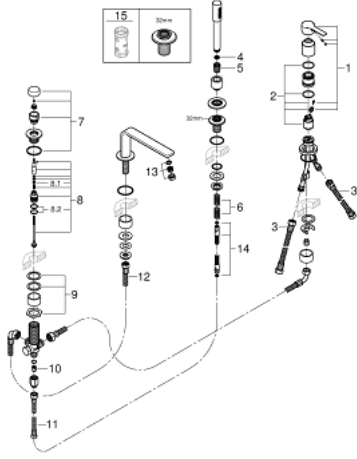

19 577 AL1 LİNEARE DÖRT DELİKLİ KÜVET BATARYASI

ÜRÜN AÇIKLAMASI

- Renk: brushed hard graphite
- GROHE SilkMove 35 mm seramik kartuş
- sıcaklık limitleyici ile
- GROHE LongLife kaplama
- hazır montajlı çıkış ucu bağlantısı
- Tek kumandalı batarya kumanda elemanı
- perlatörlü çıkış ucu
- yön değiştirici: banyo/duş
- metal stick hand shower
- metal shower hose 2000 mm (always chrome for any colour of the set)
- spiral bağlantı hortumları
- duş hortumu için bağlantı
- entegre çek valf
- 29 037 000 ile kullanım için

19 577 AL1 LİNEARE DÖRT DELİKLİ KÜVET BATARYASI

YEDEK PARÇALAR, Mart 2019 – now

- 1: Kumanda Kolu (Sipariş no. 46983AL0)
- 2: Kartuş (Sipariş no. 46374000)
- 3: Tüp (Sipariş no. 07227000)
- 4: Filtre (Sipariş no. 0700200M)
- 5: Konik somun (Sipariş no. 08864AL0)
- 6: Yay (Sipariş no. 00869000)
- 7: Yöndeğiştirici kafası (Sipariş no. 46721AL0)
- 8: Yöndeğiştirici (Sipariş no. 45443000)
- 8.1: Contalı rondela Ø6 x Ø2 (Sipariş no. 0128300M)
- 8.2: contalı rondela (Sipariş no. 0120500M)
- 9: vida bağlantısı için degistirme kiti (Sipariş no. 45444000)
- 10: Çek-valf (Sipariş no. 08565000)
- 11: Tüp (Sipariş no. 07300000)
- 12: Tüp (Sipariş no. 48018000)
- 13: Perlatör (Sipariş no. 13941AL0)
- 14: Metal Duş Hortumu (Sipariş no. 28146000)
- 15: Soket anahtarı (Sipariş no. 19332000)*