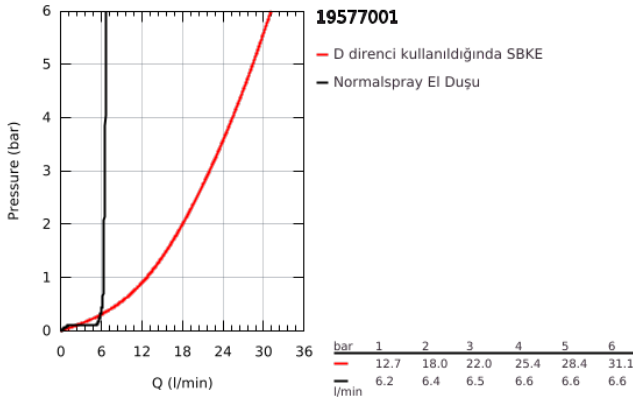

## 19 577 001 LİNEARE DÖRT DELİKLİ KÜVET BATARYASI

### ÜRÜN AÇIKLAMASI

- Renk: krom
- GROHE SilkMove 35 mm seramik kartuş
- sıcaklık limitleyici ile
- GROHE LongLife kaplama
- hazır montajlı çıkış ucu bağlantısı
- Tek kumandalı batarya kumanda elemanı
- perlatörlü çıkış ucu
- yön değiştirici: banyo/duş
- metal stick hand shower
- metal shower hose 2000 mm (always chrome for any colour of the set)
- spiral bağlantı hortumları
- duş hortumu için bağlantı
- entegre çek valf
- 29 037 000 ile kullanım için