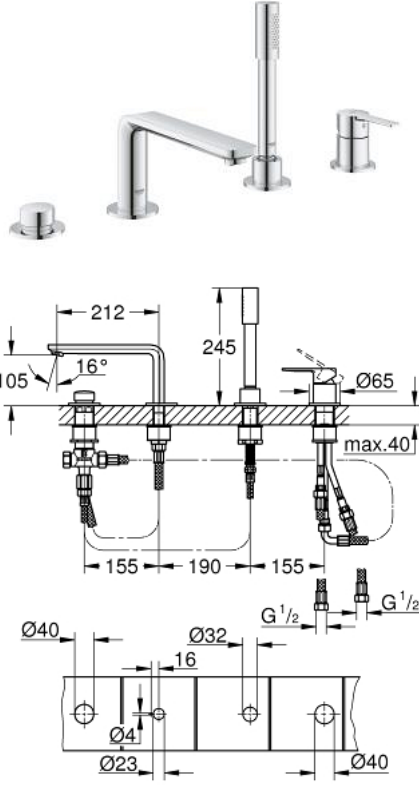

## 19 577 001 LİNEARE DÖRT DELİKLİ KÜVET BATARYASI

### ÜRÜN AÇIKLAMASI

- Renk: krom
- GROHE SilkMove 35 mm seramik kartuş
- sıcaklık limitleyici ile
- GROHE LongLife kaplama
- hazır montajlı çıkış ucu bağlantısı
- Tek kumandalı batarya kumanda elemanı
- perlatörlü çıkış ucu
- yön değiştirici: banyo/duş
- metal stick hand shower
- metal shower hose 2000 mm (always chrome for any colour of the set)
- spiral bağlantı hortumları
- duş hortumu için bağlantı
- entegre çek valf
- 29 037 000 ile kullanım için

### YEDEK PARÇALAR, Temmuz 2016 – now

- 1: Kumanda Kolu (Sipariş no. 46983000)
- 2: Kartuş (Sipariş no. 46374000)
- 3: Tüp (Sipariş no. 07227000)
- 4: Filtre (Sipariş no. 0700200M)
- 5: Konik somun (Sipariş no. 08864000)
- 6: Yay (Sipariş no. 00869000)
- 7: Yöndeğiştirici kafası (Sipariş no. 46721000)
- 8: Yöndeğiştirici (Sipariş no. 45443000)
- 8.1: Contalı rondela Ø6 x Ø2 (Sipariş no. 0128300M)
- 8.2: contalı rondela (Sipariş no. 0120500M)
- 9: vida bağlantısı için degistirme kiti (Sipariş no. 45444000)
- 10: Çek-valf (Sipariş no. 08565000)
- 11: Tüp (Sipariş no. 07300000)
- 12: Tüp (Sipariş no. 48018000)
- 13: Perlatör (Sipariş no. 13941000)
- 14: Metal Duş Hortumu (Sipariş no. 28146000)
- 15: Soket anahtarı (Sipariş no. 19332000)\*