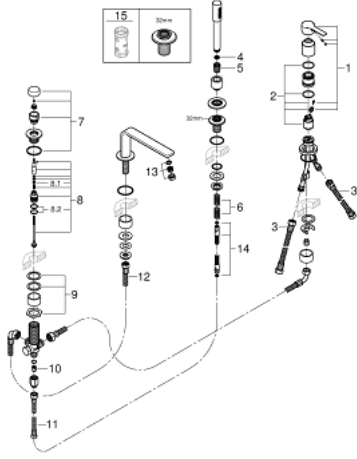

## 19 577 001 LİNEARE DÖRT DELİKLİ KÜVET BATARYASI

### ÜRÜN AÇIKLAMASI

- Renk: krom
- GROHE SilkMove 35 mm seramik kartuş
- sıcaklık limitleyici ile
- GROHE LongLife kaplama
- hazır montajlı çıkış ucu bağlantısı
- Tek kumandalı batarya kumanda elemanı
- perlatörlü çıkış ucu
- yön değiştirici: banyo/duş
- metal stick hand shower
- metal shower hose 2000 mm (always chrome for any colour of the set)
- spiral bağlantı hortumları
- duş hortumu için bağlantı
- entegre çek valf
- 29 037 000 ile kullanım için

### YEDEK PARÇALAR, Temmuz 2016 – now

- 1: Kumanda Kolu (Sipariş no. 46983000)
- 2: Kartuş (Sipariş no. 46374000)
- 3: Tüp (Sipariş no. 07227000)
- 4: Filtre (Sipariş no. 0700200M)
- 5: Konik somun (Sipariş no. 08864000)
- 6: Yay (Sipariş no. 00869000)
- 7: Yöndeğiştirici kafası (Sipariş no. 46721000)
- 8: Yöndeğiştirici (Sipariş no. 45443000)
- 8.1: Contalı rondela Ø6 x Ø2 (Sipariş no. 0128300M)
- 8.2: contalı rondela (Sipariş no. 0120500M)
- 9: vida bağlantısı için degistirme kiti (Sipariş no. 45444000)
- 10: Çek-valf (Sipariş no. 08565000)
- 11: Tüp (Sipariş no. 07300000)
- 12: Tüp (Sipariş no. 48018000)
- 13: Perlatör (Sipariş no. 13941000)
- 14: Metal Duş Hortumu (Sipariş no. 28146000)
- 15: Soket anahtarı (Sipariş no. 19332000)\*