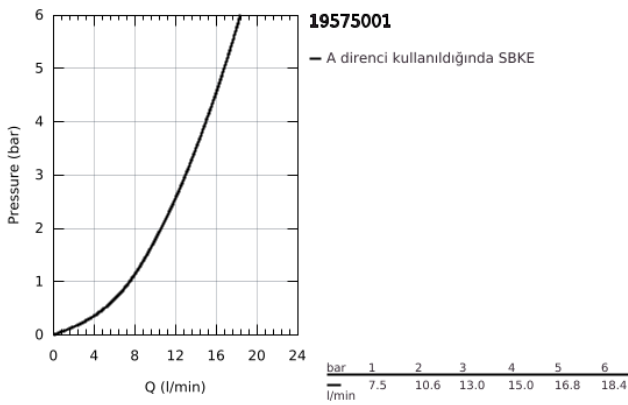

19 575 001 CONCETTO 2 DELİKLİ LAVABO BATARYASI S-BOYUT

ÜRÜN AÇIKLAMASI

- Renk: krom
- duvar tipi
- 23 571 000 / 32 635 000
- iç gövde hariç
- metal rozet
- GROHE LongLife kaplama
- GROHE AquaGuide ayarlanabilir perlatör
- merkezler arası uzaklık 110 mm
- çıkış ucu uzunluğu 147 mm