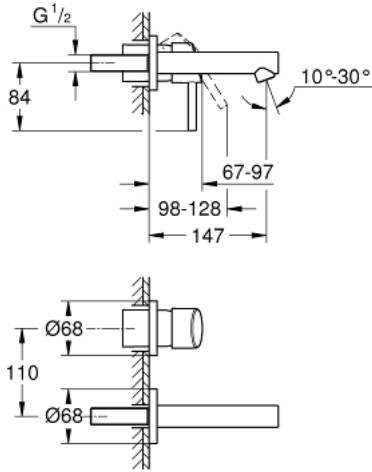

19 575 001 CONCETTO 2 DELİKLİ LAVABO BATARYASI S-BOYUT

ÜRÜN AÇIKLAMASI

- Renk: krom
- duvar tipi
- 23 571 000 / 32 635 000
- iç gövde hariç
- metal rozet
- GROHE LongLife kaplama
- GROHE AquaGuide ayarlanabilir perlatör
- merkezler arası uzaklık 110 mm
- çıkış ucu uzunluğu 147 mm

19 575 001 **CONCETTO 2 DELİKLİ LAVABO BATARYASI**
S-BOYUT

YEDEK PARÇALAR, Mart 2010 – now

1: Kumanda Kolu (Sipariş no. 46756000)

2: Perlatör (Sipariş no. 48072000)

3: Uzatma (Sipariş no. 46627000)*

*Özel aksesuarlar