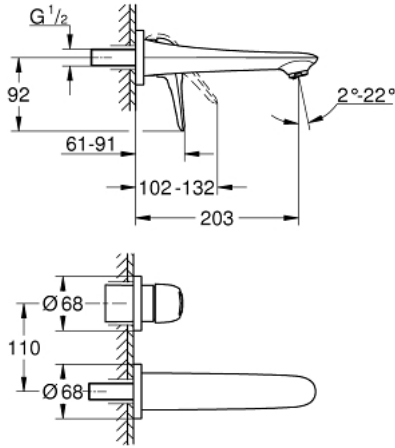

19 571 003 EUROSTYLE İKİ DELİKLİ LAVABO BATARYASI M-BOYUT

ÜRÜN AÇIKLAMASI

- Renk: krom
- duvar tipi
- iç gövde hariç
- 23 571 000 / 32 635 000
- metal rozet
- metal kumanda kolu
- GROHE LongLife kaplama
- GROHE EcoJoy daha az su tüketimi ve mükemmel akış teknolojisi
- maximum flow rate (at 3 bar): 5 l/min
- GROHE AquaGuide ayarlanabilir perlatör
- merkezler arası uzaklık 110 mm
- çıkış ucu uzunluğu 203 mm

19 571 003 **EUROSTYLE İKİ DELİKLİ LAVABO BATARYASI**
M-BOYUT

YEDEK PARÇALAR, Ocak 2015 – now

1: Kumanda Kolu (Sipariş no. 46941000)

2: Akış limitleyici (Sipariş no. 46837000)

3: Uzatma (Sipariş no. 46943000)*