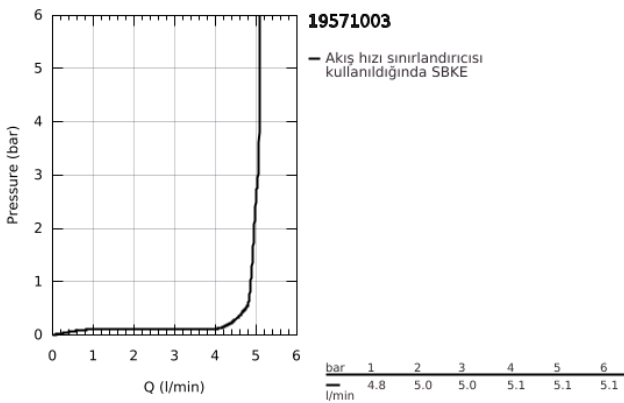

19 571 003 EUROSTYLE İKİ DELİKLİ LAVABO BATARYASI M-BOYUT

ÜRÜN AÇIKLAMASI

- Renk: krom
- duvar tipi
- iç gövde hariç
- 23 571 000 / 32 635 000
- metal rozet
- metal kumanda kolu
- GROHE LongLife kaplama
- GROHE EcoJoy daha az su tüketimi ve mükemmel akış teknolojisi
- maximum flow rate (at 3 bar): 5 l/min
- GROHE AquaGuide ayarlanabilir perlatör
- merkezler arası uzaklık 110 mm
- çıkış ucu uzunluğu 203 mm