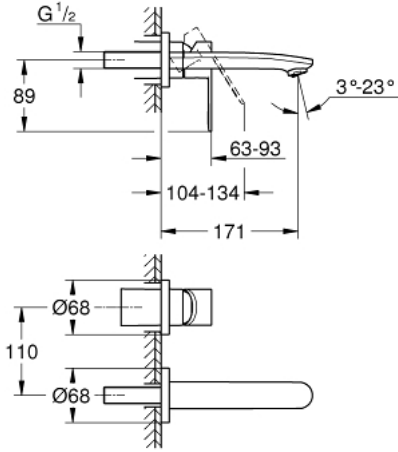

19 571 002 EUROSTYLE COSMOPOLİTAN 2 DELİKLİ LAVABO BATARYASI S-BOYUT

ÜRÜN AÇIKLAMASI

- Renk: krom
- duvar tipi
- 23 571 000 / 32 635 000
- iç gövde hariç
- metal rozet
- GROHE LongLife kaplama
- GROHE AquaGuide ayarlanabilir perlatör
- merkezler arası uzaklık 110 mm
- çıkış ucu uzunluğu 171 mm

19 571 002 **EUROSTYLE COSMOPOLİTAN 2 DELİKLİ LAVABO BATARYASI**
S-BOYUT

YEDEK PARÇALAR, Şubat 2019 – now

1: Kumanda Kolu (Sipariş no. 46751000)

2: Akış limitleyici (Sipariş no. 64451000)

3: Uzatma (Sipariş no. 46943000)*