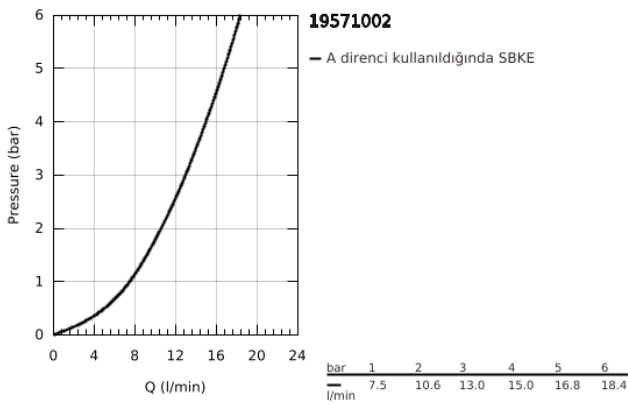

19 571 002 EUROSTYLE COSMOPOLİTAN 2 DELİKLİ LAVABO BATARYASI S-BOYUT

ÜRÜN AÇIKLAMASI

- Renk: krom
- duvar tipi
- 23 571 000 / 32 635 000
- iç gövde hariç
- metal rozet
- GROHE LongLife kaplama
- GROHE AquaGuide ayarlanabilir perlatör
- merkezler arası uzaklık 110 mm
- çıkış ucu uzunluğu 171 mm

19 571 002 **EUROSTYLE COSMOPOLİTAN 2 DELİKLİ LAVABO BATARYASI**
S-BOYUT

YEDEK PARÇALAR, Şubat 2019 – now

1: Kumanda Kolu (Sipariş no. 46751000)

2: Akış limitleyici (Sipariş no. 64451000)

3: Uzatma (Sipariş no. 46943000)*