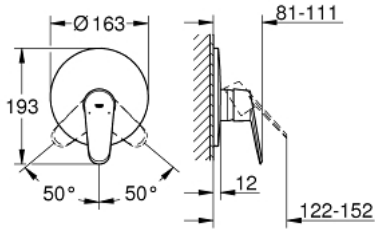

### ÜRÜN AÇIKLAMASI

- Renk: krom
- trim set for use with rough-in box 33 963 001, 33 964 001, 33 965 001
- iç gövde hariç
- GROHE LongLife kaplama
- rozet ve sızdırmazlık contası
- gizli montaj vidaları