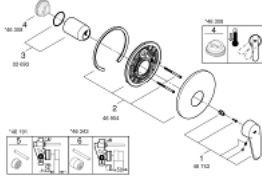

19 549 002 EURODISC COSMOPOLİTAN ANKASTRE DUŞ BATARYASI

YEDEK PARÇALAR, Aralık 2015 – now

1. 1: Kumanda Kolu (Sipariş no. 46743000)
2. 2: Rozet (Sipariş no. 46904000)
3. 3: Kapak (Sipariş no. 02693000)
4. 4: Isı Limitleyici (Sipariş no. 46308000)*
5. 5: Uzatma seti (Sipariş no. 46191000)*
6. 6: Uzatma seti (Sipariş no. 46343000)*

*Özel aksesuarlar