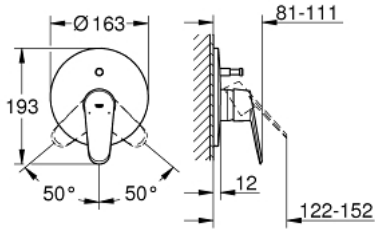

19 548 002 EURODISC COSMOPOLİTAN ANKASTRE BANYO/DUŞ BATARYASI

YEDEK PARÇALAR, Aralık 2015 – now

- 1: Kumanda Kolu (Sipariş no. 46743000)
- 2: Rozet (Sipariş no. 46905000)
- 3: Kapak (Sipariş no. 02693000)
- 4: Yöndeğiştirici (Sipariş no. 46737000)
- 5: Isı Limitleyici (Sipariş no. 46308000)*
- 6: Uzatma seti (Sipariş no. 46191000)*
- 7: Uzatma seti (Sipariş no. 46343000)*