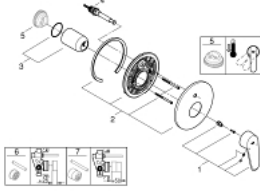

19 548 002 EURODISC COSMOPOLİTAN ANKASTRE BANYO/DUŞ BATARYASI

YEDEK PARÇALAR, Aralık 2015 – now

- 1: Kumanda Kolu (Sipariş no. 46743000)
- 2: Rozet (Sipariş no. 46905000)
- 3: Kapak (Sipariş no. 02693000)
- 4: Yöndeğiştirici (Sipariş no. 46737000)
- 5: Isı Limitleyici (Sipariş no. 46308000)*
- 6: Uzatma seti (Sipariş no. 46191000)*
- 7: Uzatma seti (Sipariş no. 46343000)*