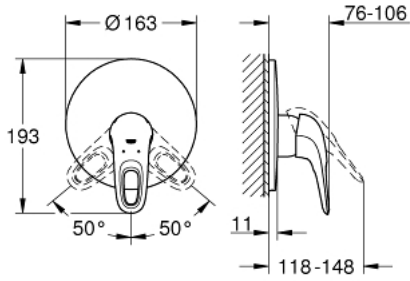

19 507 003 EUROSTYLE ANKASTRE DUŞ BATARYASI

ÜRÜN AÇIKLAMASI

- Renk: krom
- trim set for use with rough-in box 33 963 001, 33 964 001, 33 965 001
- iç gövde hariç
- metal kumanda kolu
- GROHE LongLife kaplama
- hızlı montaj sistemi
- rozet ve sızdırmazlık contası
- metal rozet

19 507 003 EUROSTYLE ANKASTRE DUŞ BATARYASI

YEDEK PARÇALAR, Ocak 2015 – now

1: Kumanda Kolu (Sipariş no. 46940000)

2: Rozet (Sipariş no. 46904000)

3: Isı Limitleyici (Sipariş no. 46308000)*

4: Uzatma seti (Sipariş no. 46191000)*