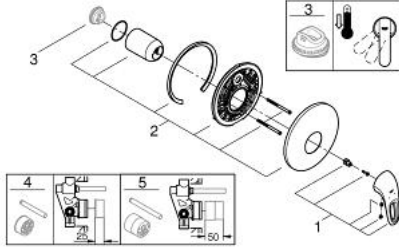

19 507 003 EUROSTYLE ANKASTRE DUŞ BATARYASI

ÜRÜN AÇIKLAMASI

- Renk: krom
- trim set for use with rough-in box 33 963 001, 33 964 001, 33 965 001
- iç gövde hariç
- metal kumanda kolu
- GROHE LongLife kaplama
- hızlı montaj sistemi
- rozet ve sızdırmazlık contası
- metal rozet

19 507 003 EUROSTYLE ANKASTRE DUŞ BATARYASI

YEDEK PARÇALAR, Ocak 2015 – now

1: Kumanda Kolu (Sipariş no. 46940000)

2: Rozet (Sipariş no. 46904000)

3: Isı Limitleyici (Sipariş no. 46308000)*

4: Uzatma seti (Sipariş no. 46191000)*