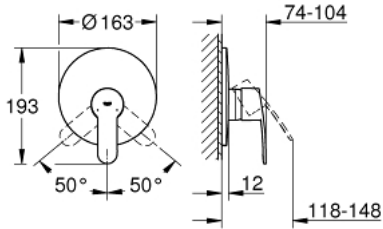

19 507 002 EUROSTYLE COSMOPOLİTAN ANKASTRE DUŞ BATARYASI

ÜRÜN AÇIKLAMASI

- Renk: krom
- trim set for use with rough-in box 33 963 001, 33 964 001, 33 965 001
- iç gövde hariç
- GROHE LongLife kaplama
- rozet ve sızdırmazlık contası
- rozet
- gizli montaj vidaları

19 507 002 EUROSTYLE COSMOPOLİTAN ANKASTRE DUŞ BATARYASI

YEDEK PARÇALAR, Aralık 2015 – now

- 1: Kumanda Kolu (Sipariş no. 46752000)
- 2: Rozet (Sipariş no. 46904000)
- 3: Kapak (Sipariş no. 02693000)
- 4: Isı Limitleyici (Sipariş no. 46308000)*
- 5: Uzatma seti (Sipariş no. 46191000)*
- 6: Uzatma seti (Sipariş no. 46343000)*