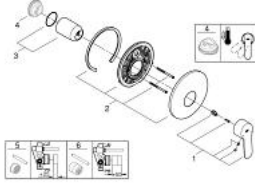

19 507 002 EUROSTYLE COSMOPOLİTAN ANKASTRE DUŞ BATARYASI

ÜRÜN AÇIKLAMASI

- Renk: krom
- trim set for use with rough-in box 33 963 001, 33 964 001, 33 965 001
- iç gövde hariç
- GROHE LongLife kaplama
- rozet ve sızdırmazlık contası
- rozet
- gizli montaj vidaları

19 507 002 EUROSTYLE COSMOPOLİTAN ANKASTRE DUŞ BATARYASI

YEDEK PARÇALAR, Aralık 2015 – now

- 1: Kumanda Kolu (Sipariş no. 46752000)
- 2: Rozet (Sipariş no. 46904000)
- 3: Kapak (Sipariş no. 02693000)
- 4: Isı Limitleyici (Sipariş no. 46308000)*
- 5: Uzatma seti (Sipariş no. 46191000)*
- 6: Uzatma seti (Sipariş no. 46343000)*