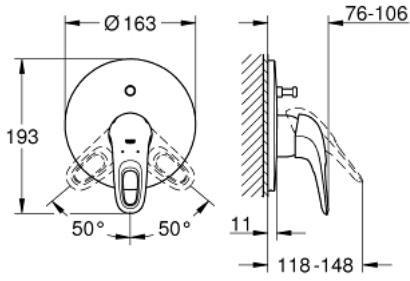

### ÜRÜN AÇIKLAMASI

- Renk: krom
- trim set for use with rough-in box 33 963 001 or 33 965 001
- iç gövde hariç
- metal kumanda kolu
- GROHE LongLife kaplama
- hızlı montaj sistemi
- otomatik yön değiştirici: banyo/duş
- rozet ve sızdırmazlık contası
- metal rozet

19 506 003 **EUROSTYLE ANKASTRE BANYO/DUŐ BATARYASI**

**YEDEK PARÇALAR**, Ocak 2015 – now

- 1: Kumanda Kolu (Sipariş no. 46940000)
  - 2: Rozet (Sipariş no. 46905000)
  - 3: Yöndeđiřtirici (Sipariş no. 46737000)
  - 4: Isı Limitleyici (Sipariş no. 46308000)\*
  - 5: Uzatma seti (Sipariş no. 46191000)\*
  - 6: Uzatma seti (Sipariş no. 46343000)\*
- \*Özel aksesuarlar