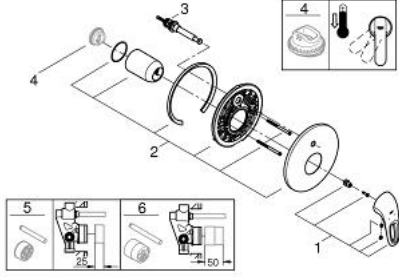

### ÜRÜN AÇIKLAMASI

- Renk: krom
- trim set for use with rough-in box 33 963 001 or 33 965 001
- iç gövde hariç
- metal kumanda kolu
- GROHE LongLife kaplama
- hızlı montaj sistemi
- otomatik yön değiştirici: banyo/duş
- rozet ve sızdırmazlık contası
- metal rozet

19 506 003 **EUROSTYLE ANKASTRE BANYO/DUŐ BATARYASI**

**YEDEK PARÇALAR**, Ocak 2015 – now

- 1: Kumanda Kolu (Sipariş no. 46940000)
  - 2: Rozet (Sipariş no. 46905000)
  - 3: Yöndeđiřtirici (Sipariş no. 46737000)
  - 4: Isı Limitleyici (Sipariş no. 46308000)\*
  - 5: Uzatma seti (Sipariş no. 46191000)\*
  - 6: Uzatma seti (Sipariş no. 46343000)\*
- \*Özel aksesuarlar